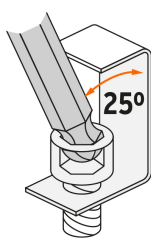

Hexagonal

Certificaciones y garantías

- Exceden en promedio un 30% la norma en torque ASME B18.3

Especificaciones

Contenido	7 llaves std (1/8", 5/32", 3/16", 7/32", 1/4", 5/16" y 3/8")
Empaque individual	Blíster
Inner	6
Master	36
Pallet	1296

País de origen

Fabricado en China bajo las estrictas especificaciones de GRUPO TRUPER

Imágenes complementarias

Medidas	
1/8"	1/4"
5/32"	5/16"
3/16"	3/8"
7/32"	

Punta de bola

- Facilita el torque en lugares de difícil acceso
- Gira con una inclinación hasta 25° en relación al centro del tornillo o prisionero

Punta recta con chaflán

- Se acopla con mayor precisión sin holgura
- Encaje perfecto entre llave y tornillo o prisionero