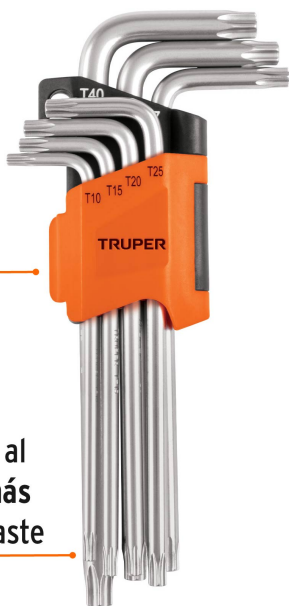

Imagenes complementarias

Organizador
plástico

Fabricadas en acero al
cromo vanadio 2x más
resistentes al desgaste