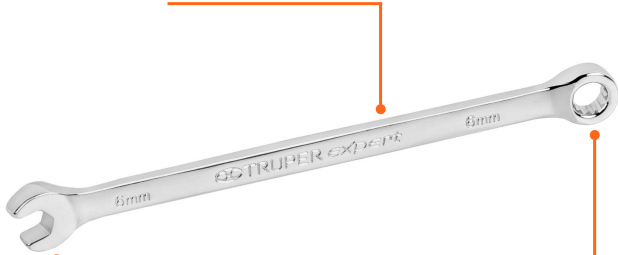

CÓDIGO: 15610 CLAVE: LL-2006M

Llave combinada extralarga 6 mm x 125 mm de largo, Expert

- Fabricada en acero al cromo vanadio 2X más resistente al desgaste que las de acero al carbono
- Muesca hexagonal, que minimiza el esfuerzo ofreciendo mayor contacto evitando el desgaste en tornillería
- Extremo con inclinación de 15° para lugares de difícil acceso
- Medida marcada para fácil identificación

Especificaciones

Medida	6 mm
Largo	125 mm
Empaque individual	Tarjeta plástica
Inner	6
Master	72
Pallet	11232

País de origen

Fabricado en China bajo las estrictas especificaciones de GRUPO TRUPER

Imagenes complementarias

Fabricada en acero
al cromo vanadio

Muesca
hexagonal

12 Puntas para tuercas
hexagonales y cuadradas

Largo
125 mm

Medida 6 mm