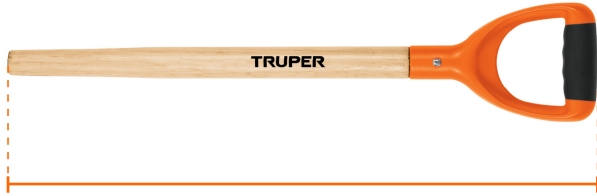

TRUPER

CÓDIGO: 15901 CLAVE: MG-PY-P

**Mango de reposición para pala T-2000,
puño offset "Y", 26"**

- Fabricado en madera
- Puño offset Comfort Grip
- Para pala modelo T-2000 "Y" marca Truper®

**Certificaciones y garantías**

- Garantizado contra defectos de fabricación o mano de obra. La garantía se puede hacer válida con cualquier distribuidor de TRUPER

Especificaciones

Largo	26" (65 cm)
Empaque individual	Etiqueta
Pallet	288
Inner	6

País de origen**Fabricado en México bajo las estrictas especificaciones de GRUPO TRUPER**

Imagenes complementarias

Largo 26" (65 cm)

Para palas T-2000 "Y"

PCY-P

PCS-4P

PRY-P

PRY-P4