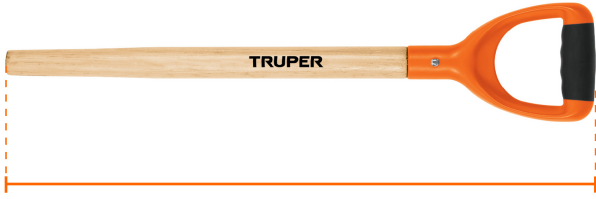

TRUPER

CÓDIGO: 15901 CLAVE: MG-PY-P

Mango de reposición para pala T-2000, puño offset "Y", 26"

- Fabricado en madera
- Puño offset Comfort Grip
- Para pala modelo T-2000 "Y" marca Truper®

**Certificaciones y garantías**

- Garantizado contra defectos de fabricación o mano de obra. La garantía se puede hacer válida con cualquier distribuidor de TRUPER

Especificaciones

Largo	26" (65 cm)
Empaque individual	Etiqueta
Pallet	288
Inner	6

País de origen**Fabricado en México bajo las estrictas especificaciones de GRUPO TRUPER**

Imágenes complementarias

Largo 26" (65 cm)

Para palas T-2000 "Y"

PCY-P

PCS-4P

PRY-P

PRY-P4