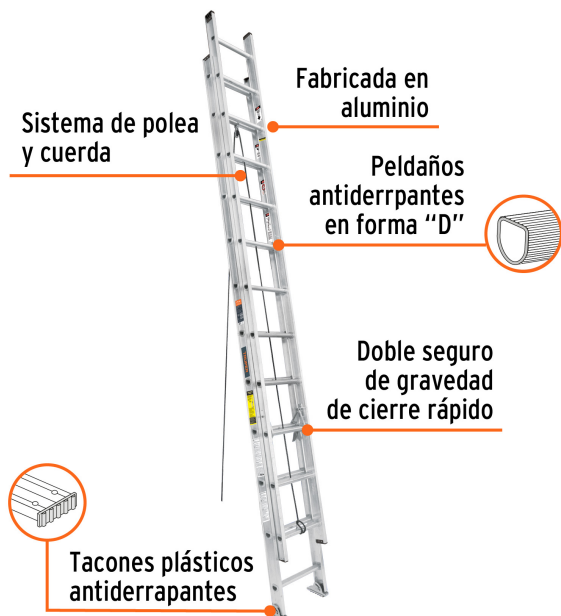

CÓDIGO: 16028 CLAVE: ESE-24

Escalera de extensión, tipo III, 24 peldaños, Truper

- Fabricada en aluminio
- Peldaños antiderrapantes en forma "D"
- Doble seguros de gravedad de cierre rápido
- Sistema de polea y cuerda
- *Alcance máximo para una persona de 1.68 m de estatura

Certificaciones y garantías

- Cumple con la norma ANSI-ASC A14.2 (Certificado no disponible)

Especificaciones

Capacidad de carga	150 kg
Tipo	III
Peldaños	24
Altura sin extender	3.6 m (11.8')
Altura extendida	6.1 m (20')
Alcance máximo sin extender	5 m (16.4')
Alcance máximo extendida*	7.4 m (24.3')
Volumen	0.22 m ³
Peso	14 kg
Empaque individual	Etiqueta
Inner	1
Pallet	18

País de origen**Fabricado en México bajo las estrictas especificaciones de GRUPO TRUPER****Imágenes complementarias**

Altura sin
extender
3.6 m (11.8')