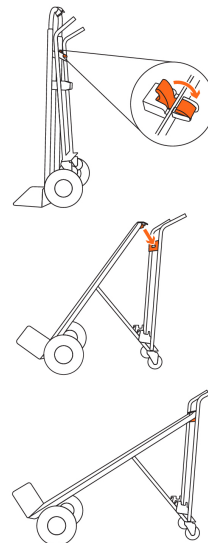

CÓDIGO: 16188 CLAVE: DIA-350A3

Diablo convertible de aluminio 3 en 1, Truper

- Cuerpo robusto de aluminio 30% más ligero que su equivalente en acero y resistente a la corrosión
- Ruedas impenchables de poliuretano 10", gran resistencia al desgaste con suave rodamiento
- 3 en 1 Fácil conversión, 2 ruedas, 4 ruedas y asistido
- Se convierte fácilmente de posición vertical a horizontal sin uso de herramientas o tornillos
- Ideal para mover objetos pesados o muy grandes
- Fácil de maniobrar

2 Baleros

Eje lateral con tubo

Rodajas de poliuretano que giran 360°

Certificaciones y garantías

Especificaciones

Capacidad máxima de carga	350 kg (plataforma) 250 kg sobre 2 ruedas y asistido
Dimensiones (4 ruedas)	133 cm x 20 cm x 45 cm
Dimensiones (2 ruedas)	108 cm x 133 cm x 45 cm
Asistido	45° de inclinación
Número de travesaños	3
Diámetro de rueda	10" (25 cm)
Rodajas	4" (10 cm)
Peso	20 kg
Inner	1
Pallet	15

Imagenes complementarias

Mangos ergonómicos recubiertos

Cuerpo robusto de aluminio

Ruedas imponchables de hule sólido

| 350 kg (770 lb)

| 250 kg (550 lb)

| 250 kg (550 lb)

4 RUEDAS

ASISTIDO

2 RUEDAS

CONVERSIÓN DE 2 RUEDAS A ASISTIDO

CONVERSIÓN DE ASISTIDO A 4 RUEDAS