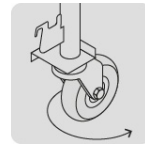

CÓDIGO: 16188 CLAVE: DIA-350A3

Diablo convertible de aluminio 3 en 1, Truper

- Cuerpo robusto de aluminio 30% más ligero que su equivalente en acero y resistente a la corrosión
- Ruedas impenchables de poliuretano 10", gran resistencia al desgaste con suave rodamiento
- 3 en 1 Fácil conversión, 2 ruedas, 4 ruedas y asistido
- Se convierte fácilmente de posición vertical a horizontal sin uso de herramientas o tornillos
- Ideal para mover objetos pesados o muy grandes
- Fácil de maniobrar

2 Baleros

Eje lateral con tubo

Rodajas de poliuretano que giran 360°

Certificaciones y garantías

Especificaciones

Capacidad máxima de carga	350 kg (plataforma) 250 kg sobre 2 ruedas y asistido
Dimensiones (4 ruedas)	133 cm x 20 cm x 45 cm
Dimensiones (2 ruedas)	108 cm x 133 cm x 45 cm
Asistido	45° de inclinación
Número de travesaños	3
Diámetro de rueda	10" (25 cm)
Rodajas	4" (10 cm)
Peso	20 kg
Inner	1
Pallet	15

Imagenes complementarias

Mangos ergonómicos recubiertos

Cuerpo robusto de aluminio

Ruedas imponchables de hule sólido

| 350 kg (770 lb)

| 250 kg (550 lb)

| 250 kg (550 lb)

4 RUEDAS