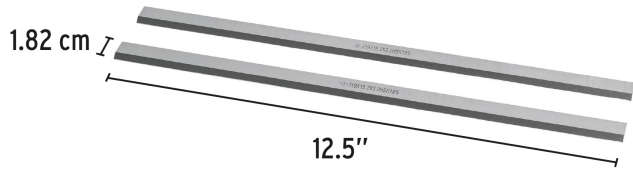

TRUPER

CÓDIGO: 16243 CLAVE: R20-CEP-12A

Blíster con 2 cuchillas HSS para cepillo portatil CEP-12

- Juego de 2 cuchillas
- Fabricadas de acero de alta velocidad
- Para cepillo modelo CEP-12 marca Truper®

Especificaciones

Empaque individual	Blíster
Pallet	2880
Inner	2
Master	12

País de origen**Fabricado en China bajo las estrictas especificaciones de GRUPO TRUPER**

Imágenes complementarias

Para cepillo de piso

CEP-12