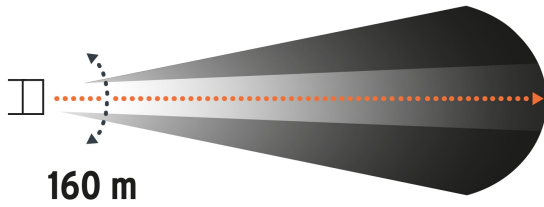

TRUPER

CÓDIGO: 16716 CLAVE: LI-CA-340R

Linterna de minero LED 430 lm, recargable, TRUPER EXPERT

- LED de alta luminosidad
- Haz de luz de largo alcance: 210 m
- Modos de iluminación: Alto, bajo e intermitente
- Tiempo óptimo de carga: 8 h
- Duración de carga de la batería: 5 horas (alto), 6.5 horas (bajo)
- Banda elástica ajustable

Certificaciones y garantías

- Cumple la norma NOM-001-SCFI

Especificaciones

Luminosidad	430 lm (alto), 220 lm (bajo)
LED	1 LED de alta luminosidad
Duración de carga de la batería	5 horas (alto), 6.5 horas (bajo)
Modo de iluminación	Alto, bajo e intermitente
Batería	2 lón - Litio (incluidas)
Grado IP	X4
Material del cuerpo	Policarbonato / aluminio
Empaque individual	Blíster
Pallet	288

Lente
con lupa

Modos de iluminación

Alto

Bajo

Intermitente

Imágenes complementarias

Haz de luz ajustable

Grado de protección (IP)