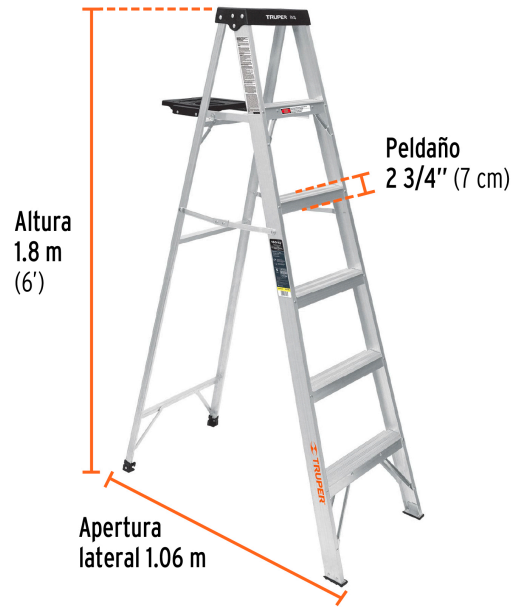

País de origen

Fabricado en México bajo las estrictas especificaciones de GRUPO TRUPER

Imágenes complementarias