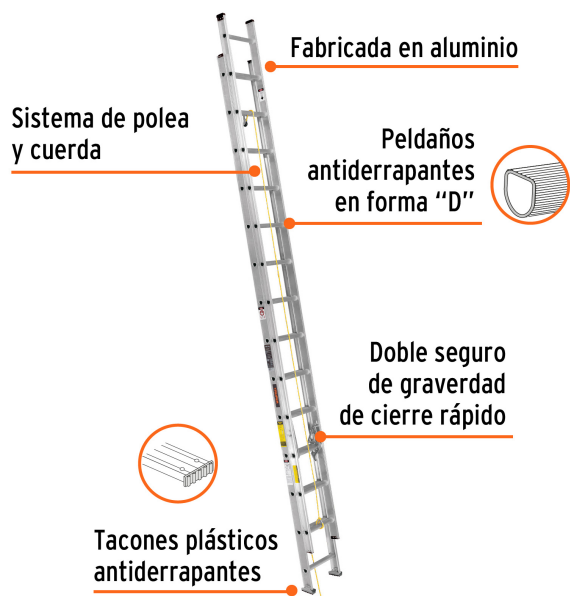

CÓDIGO: 16748 CLAVE: ESE-28

Escalera de extensión, tipo III, 28 escalones, Truper

- Fabricada en aluminio
- Peldaños antiderrapantes en forma "D"
- Doble seguros de gravedad de cierre rápido
- Sistema de polea y cuerda
- *Alcance máximo para una persona de 1.68 m de estatura

Certificaciones y garantías

- Cumple con la norma ANSI-ASC A14.2 (Certificado no disponible)

Especificaciones

Capacidad de carga	150 kg
Tipo	III
Peldaños	28
Altura sin extender	4.3 m (14.1')
Altura extendida	7.3 m (24')
Alcance máximo sin extender	5.7 m (18.7')
Alcance máximo extendida*	8.6 m (28.2')
Volumen	0.26 m ³
Peso	18 kg
Empaque individual	Etiqueta
Inner	1
Pallet	18

País de origen

Fabricado en México bajo las estrictas especificaciones de GRUPO TRUPER

Imágenes complementarias

** Alcance máximo para una persona de 1.68 m de estatura con un alcance vertical de 30 cm.