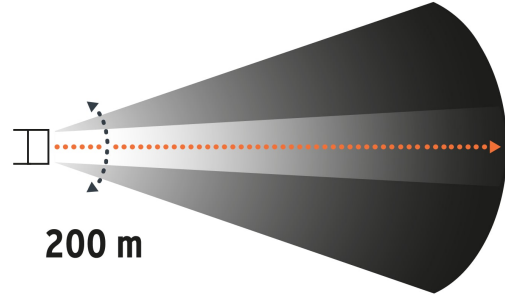

Haz de luz ajustable