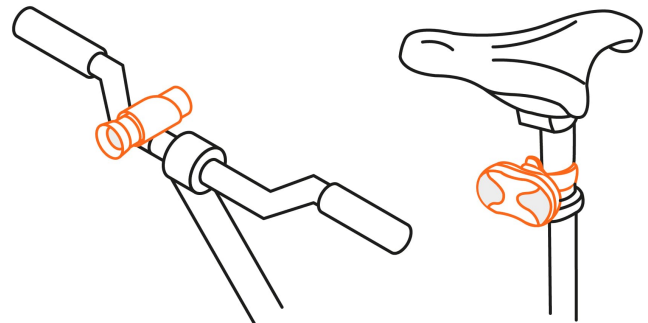

Haz de luz ajustable

Certificaciones y garantías

Especificaciones

Luminosidad	100 lm (alto), 26 lm (bajo) (delantera)
Duración de carga de la batería	5 horas (alto), 24 horas (bajo) (delantera) 45 h (trasera)
Modos de iluminación	Alto, bajo e intermitente (delantera) Luz roja fija y 6 diferentes destellos de luz (trasera)
Pilas	5 AAA alcalinas (incluidas)
Grado IP	X4
Empaque individual	Blíster
Pallet	480
Inner	4
Master	24

País de origen

Fabricado en China bajo las estrictas especificaciones de GRUPO TRUPER

Imágenes complementarias

Haz de luz ajustable

Grado de protección (IP)

1ER DÍGITO: PROTECCIÓN CONTRA SÓLIDOS		2DO DÍGITO: PROTECCIÓN CONTRA LÍQUIDOS	
X Sin protección	1 Protección contra objetos de diámetro superior a 50 MM	X Sin protección	1 Protección contra goteo vertical o condensación
2 Protección contra objetos de diámetro superior a 12 MM	3 Protección contra objetos con diámetro superior a 2.5 MM	2 Protección contra goteo con una inclinación de 15 grados	3 Protección contra goteo con una inclinación de 60 grados
3 Protección contra objetos con diámetro superior a 1 MM	4 Protección contra objetos con diámetro superior a 1 MM	4 Protección contra salpicaduras de gotas en todas direcciones	5 Protección contra chorros de agua a bajo presión
5 Protección contra ingreso limitado de polvo	6 Totalmente protegido contra el polvo	6 Protección contra potentes y continuos chorros de agua	7 Protección contra inmersiones temporales
		7 Protección contra inmersiones temporales	8 Protección contra inmersiones prolongadas o permanentes

Imágenes complementarias