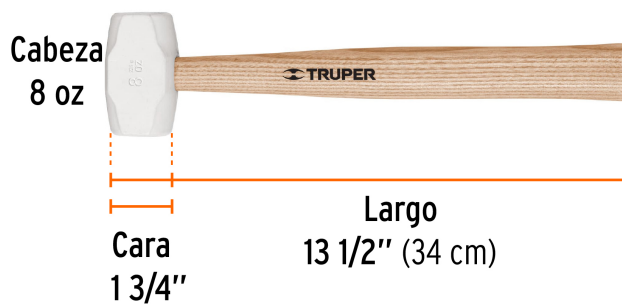

CÓDIGO: 16930 CLAVE: MH-8

Mazo de hule 8 oz, Truper

- Cabeza blanca de hule 100% virgen, que no ensucia ni daña la superficie y proporciona mayor área de impacto
- Mango de madera que brinda comodidad durante el golpeo
- Ideal para duela, zoclos y superficies delicadas

Especificaciones

Cabeza	8 oz
Cara	1 3/4"
Largo de mango	13 1/2" (34 cm)
Inner	4
Master	24
Pallet	576

País de origen

Fabricado en México bajo las estrictas especificaciones de GRUPO TRUPER

Imágenes complementarias

Cabeza blanca que no ensucia y no daña la superficie

EMPAQUE INNER

Contiene: 4 piezas

Peso: 1.72 kg (3.79 lb)

EMPAQUE MASTER

Contiene: 6 inner (24 piezas)

Peso: 11 kg (24.25 lb)