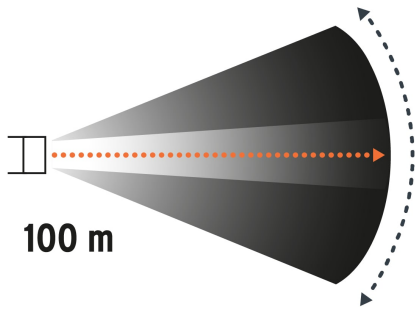

País de origen

Fabricado en China bajo las estrictas especificaciones de GRUPO TRUPER

Imagenes complementarias

Haz de luz ajustable