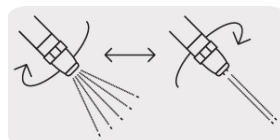

TRUPER

CÓDIGO: 17480 CLAVE: PR-302

Pistola para riego 2 funciones plástica, boquilla regulable

- Perilla reguladora de flujo
- Boquilla regulable con 2 funciones, jet y cono
- Uso en jardinería, para regar plantas y limpieza

Boquilla regulable

Perilla reguladora de flujo

Certificaciones y garantías

Especificaciones

Conexión de entrada	3/4"
Peso	147 g
Empaque individual	Tarjeta plástica
Pallet	1152
Inner	4
Master	24

País de origen