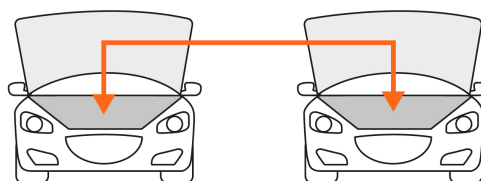

Imagenes complementarias

Batería de refuerzo

Vehículo de refuerzo

Batería descargada

Vehículo descargado

Bloqueo del motor

Batería descargada

Posición lateral

Frente a frente

Imágenes complementarias

EMPAQUE INDIVIDUAL

Peso: 1.54 kg (3.40 lb)

EMPAQUE INNER

Contiene: 2 piezas

Peso: 3.2 kg (7.05 lb)

EMPAQUE MASTER