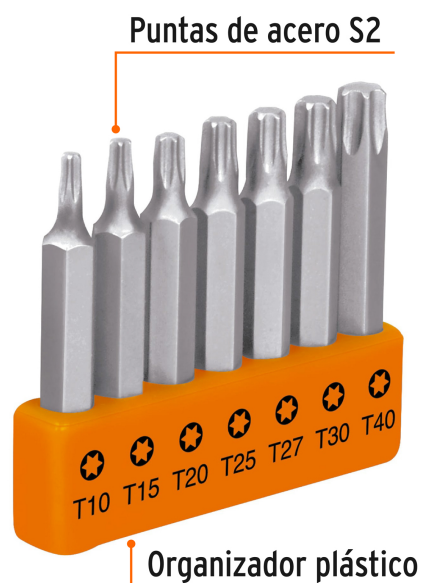

CÓDIGO: 17796 CLAVE: P7-25T

Juego de 7 puntas torx combinadas largo 2", Truper Expert

- Fabricadas en acero S2, 2X más resistentes al desgaste que las de acero al cromo vanadio
- Organizador plástico
- Ideal para taladro, desarmador eléctrico o manual
- Maquinado para un ajuste preciso

Torx

Zanco

Certificaciones y garantías

Especificaciones

Contenido	7 puntas
Largo	2" (50 mm)
Zanco	1/4" (6.5 mm)
Empaque individual	Blister
Inner	6
Master	72
Pallet	6480

Datos de Empaque (Medidas y pesos aproximados)

Empaque Individual	Medidas: Alto: 13.8 cm (5 1/2") Ancho: 1.1 cm (1/2") Largo: 9.2 cm (3 3/4") Peso: 0.1 kg (0.22 lb)
Inner	Medidas: Alto: 7.2 cm (2 3/4") Ancho: 10.2 cm (4") Largo: 14.5 cm (5 3/4") Peso: 0.65 kg (1.43 lb)
Master	Medidas: Alto: 24 cm (9 1/2") Ancho: 22.5 cm (8 3/4") Largo: 31 cm (12 1/4") Peso: 8.08 kg (17.81 lb)

País de origen

Fabricado en China bajo las estrictas especificaciones de GRUPO TRUPER

Incluye

7 Puntas Torx (T10, T15, T20, T25, T27, T30 y T40)

Imágenes complementarias

CONTENIDO

T10 T27

T15 T30