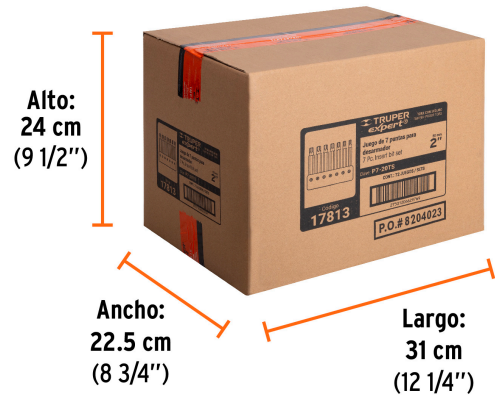

Certificaciones y garantías

Especificaciones

Contenido	7 puntas
Largo	2" (50 mm)
Zanco	1/4" (6.5 mm)
Empaque individual	Blister
Inner	6
Master	72
Pallet	5760

Datos de Empaque (Medidas y pesos aproximados)

Empaque Individual	Medidas: Alto: 13.8 cm (5 1/2") Ancho: 1.1 cm (1/2") Largo: 9.2 cm (3 3/4") Peso: 0.1 kg (0.22 lb)
Inner	Medidas: Alto: 7.2 cm (2 3/4") Ancho: 10.2 cm (4") Largo: 14.6 cm (5 3/4") Peso: 0.64 kg (1.41 lb)
Master	Medidas: Alto: 24 cm (9 1/2") Ancho: 22.5 cm (8 3/4") Largo: 31 cm (12 1/4") Peso: 7.98 kg (17.59 lb)

Pueden usarse en taladro, desarmador eléctrico o manual.

Excede la norma DIN

CONTENIDO	
TS10	TS27
TS15	TS30
TS20	TS40
TS25	

EMPAQUE INDIVIDUAL

Alto:
13.8 cm
(5 1/2")

Largo:
9.2 cm
(3 3/4")

Peso: 0.1 kg (0.22 lb)

Imagenes complementarias

EMPAQUE INNER

Contiene: 6 piezas

Peso: 0.64 kg (1.41 lb)

EMPAQUE MASTER

Contiene: 12 inner (72 piezas)

Peso: 7.98 kg (17.59 lb)