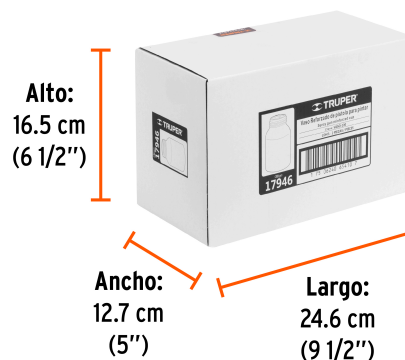

EMPAQUE INNER