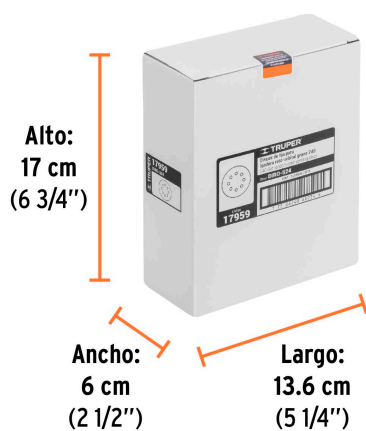

**Especificaciones**

<b>Grano</b>	Extrafino
<b>Tamaño de grano</b>	240
<b>Diámetro del disco</b>	5" (125 mm)
<b>Empaque individual</b>	Caja
<b>Pallet</b>	3000
<b>Inner</b>	5
<b>Master</b>	25

**Datos de Empaque (Medidas y pesos aproximados)**

<b>Master</b>	<b>Medidas:</b> Alto: 19.2 cm (7 1/2") Ancho: 15.4 cm (6") Largo: 32.8 cm (13") <b>Peso:</b> 1.36 kg (3.00 lb)
<b>Inner</b>	<b>Medidas:</b> Alto: 17 cm (6 3/4") Ancho: 6 cm (2 1/4") Largo: 13.6 cm (5 1/4") <b>Peso:</b> 0.24 kg (0.53 lb)
<b>Empaque Individual</b>	<b>Medidas:</b> Alto: 15.4 cm (6") Ancho: 1.1 cm (1/2") Largo: 13 cm (5 1/4") <b>Peso:</b> 0.04 kg (0.09 lb)

**País de origen**

Fabricado en China bajo las estrictas especificaciones de GRUPO TRUPER

**Incluye**

5 Discos de lija

**Imagenes complementarias**

**EMPAQUE INDIVIDUAL**

Peso: 0.04 kg (0.09 lb)

**Imagenes complementarias****EMPAQUE INNER**

Contiene: 5 piezas

Peso: 0.24 kg (0.53 lb)

**EMPAQUE MASTER**

Contiene: 5 inner (25 piezas)

Peso: 1.36 kg (3 lb)