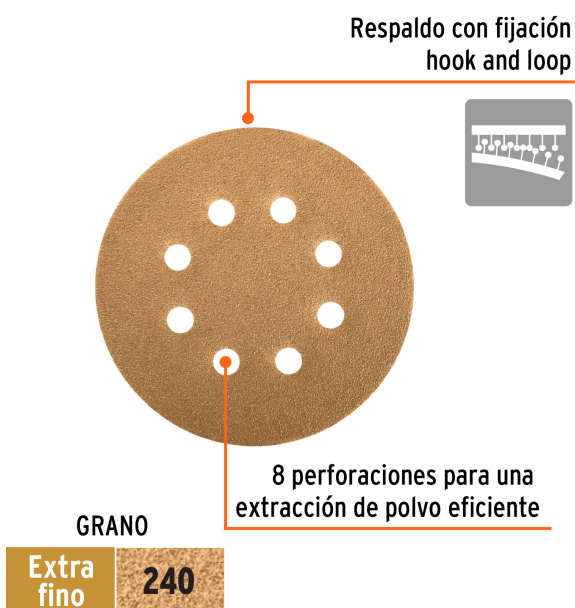

País de origen

Fabricado en China bajo las estrictas especificaciones de GRUPO TRUPER

Incluye

5 Discos de lija

Imagenes complementarias