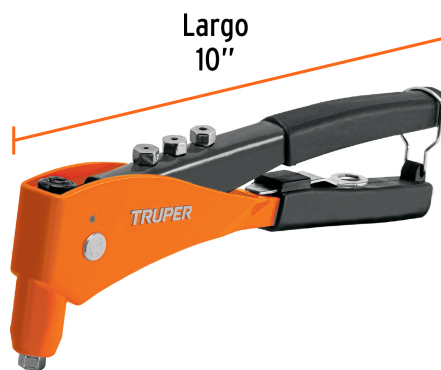

Imagenes complementarias