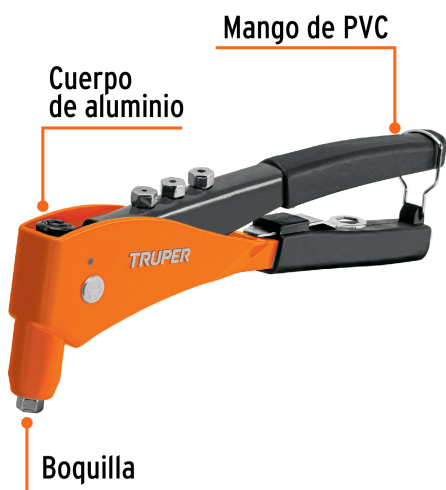

Imagenes complementarias