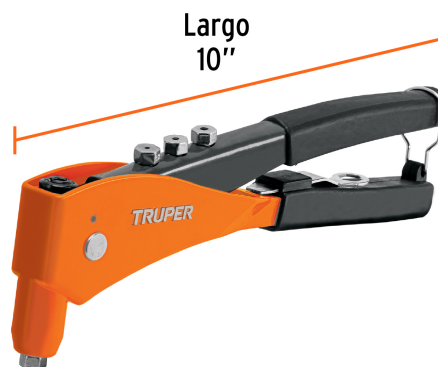

Imágenes complementarias