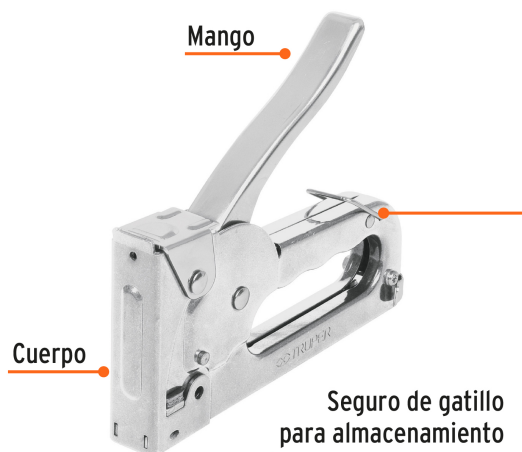

CÓDIGO: 17977 CLAVE: ET-19

Engrapadora tipo pistola para 1/4" y 5/16", con 200 grapas

- Cuerpo de acero con acabado cromado que evita la corrosión
- Fácil recarga de grapas
- Seguro de gatillo
- Para trabajo ligero, uso en revestimiento, alfombra y tapicería

Seguro de gatillo

Para grapas espesor 0.5 mm

Certificaciones y garantías

Especificaciones

Largo de grapas	1/4" (6 mm) y 5/16" (8 mm)
Espesor de grapa	0.5 mm
Peso	396 g
Empaque individual	Blíster
Pallet	1248
Inner	4
Master	24

País de origen

Fabricado en Taiwán bajo las estrictas especificaciones de GRUPO TRUPER

Incluye

200 grapas 5/16"

Refacciones y/o accesorios disponibles en catálogo (no incluidas)

Código	Clave	Descripción
17970	ET-21-1/4	Caja con 1000 grapas 1/4" corona 11.3 mm para ET-21, Truper
17971	ET-21-5/16	Caja con 1000 grapas 5/16"corona 11.3 mm para ET-21, Truper

Imágenes complementarias

Grapas marca Truper® disponibles:

1/4" 6.5 mm ET-21-1/4

5/16" 8 mm ET-21-5/16