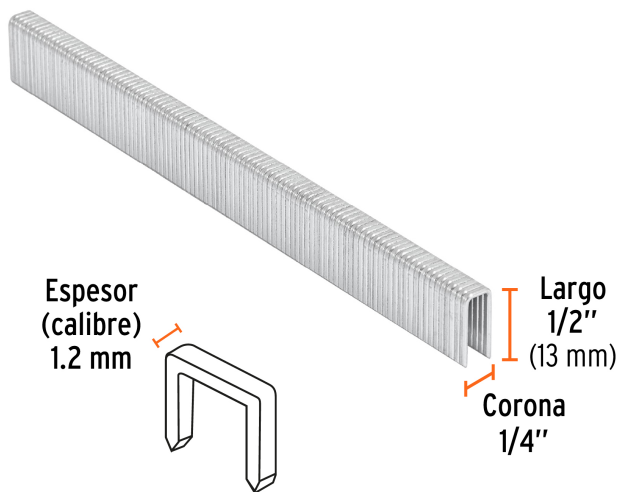

TRUPER

CÓDIGO: 18270 CLAVE: GRANEU-1/4-13

Caja con 5000 grapas corona 1/4" calibre 18, 13mm p/ENNE-120

- Fabricadas en acero
- Espesor de **1.2 mm**
- Corona de **1/4"**
- Para engrapadora modelo ENNE-120 marca Truper®
- Compatibles con otras marcas del mercado

Certificaciones y garantías

- Garantizado contra defectos de fabricación o mano de obra. La garantía se puede hacer válida con cualquier distribuidor de TRUPER

Especificaciones

Largo de grapas	1/2" (13 mm)
Espesor (calibre) de grapa	1.2 mm (18)
Corona de grapa	1/4" (6.3 mm)
Empaque individual	Caja con 5000 grapas
Inner	1
Master	5
Pallet	990

Datos de Empaque (Medidas y pesos aproximados)

Empaque Individual	Medidas: Alto: 9.5 cm (3 3/4") Ancho: 3.4 cm (1 1/4") Largo: 13 cm (5 1/4") Peso: 1.16 kg (2.56 lb)
Master	Medidas: Alto: 14.6 cm (5 3/4") Ancho: 11.3 cm (4 1/2") Largo: 19.2 cm (7 1/2") Peso: 5.88 kg (12.96 lb)

País de origen

Fabricado en China bajo las estrictas especificaciones de GRUPO TRUPER

Imágenes complementarias

Para engrapadora neumática

ENNE-120

Imagenes complementarias**EMPAQUE INNER**

Peso: 1.16 kg (2.56 lb)