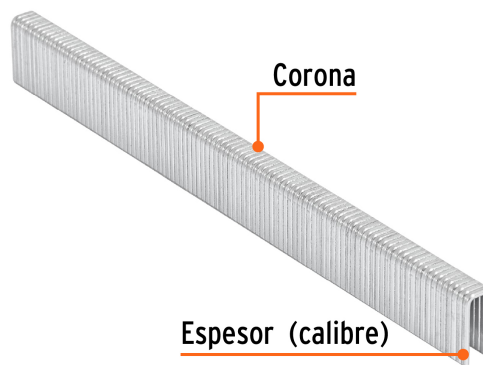

Imágenes complementarias