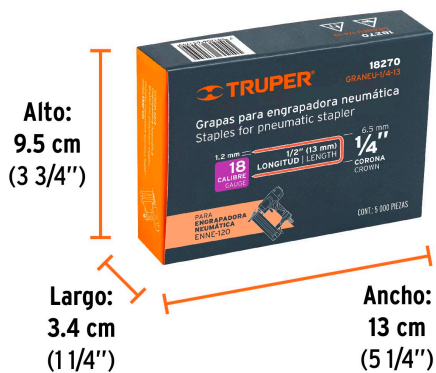

TRUPER

CÓDIGO: 18270 CLAVE: GRANEU-1/4-13

Caja con 5000 grapas corona 1/4" calibre 18, 13mm p/ENNE-120

- Fabricadas en acero
- Espesor de **1.2 mm**
- Corona de **1/4"**
- Para engrapadora modelo ENNE-120 marca Truper®
- Compatibles con otras marcas del mercado

Datos de Empaque (Medidas y pesos aproximados)

Empaque Individual	Medidas: Alto: 9.5 cm (3 3/4") Ancho: 3.4 cm (1 1/4") Largo: 13 cm (5 1/4") Peso: 1.16 kg (2.56 lb)
Master	Medidas: Alto: 14.6 cm (5 3/4") Ancho: 11.3 cm (4 1/2") Largo: 19.2 cm (7 1/2") Peso: 5.88 kg (12.96 lb)

País de origen

Fabricado en China bajo las estrictas especificaciones de GRUPO TRUPER

Imágenes complementarias

Para engrapadora neumática

ENNE-120

Imagenes complementarias**EMPAQUE INNER**

Peso: 1.16 kg (2.56 lb)

EMPAQUE MASTER

Contiene: 5 inner

Peso: 5.88 kg (12.96 lb)