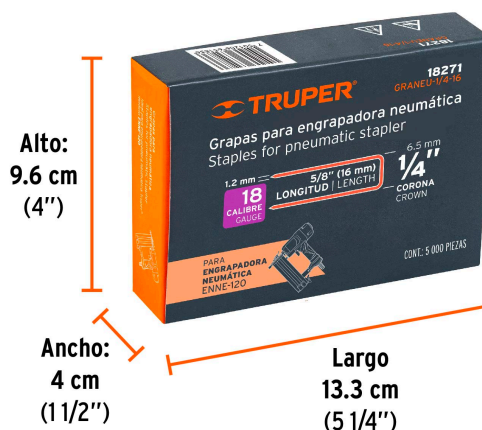

TRUPER

CÓDIGO: 18271 CLAVE: GRANEU-1/4-16

Caja con 5000 grapas corona 1/4" calibre 18, 16mm p/ENNE-120

- Fabricadas en acero
- Espesor de **1.2 mm**
- Corona de **1/4"**
- Para engrapadora modelo ENNE-120 marca Truper®
- Compatibles con otras marcas del mercado

Certificaciones y garantías

- Garantizado contra defectos de fabricación o mano de obra. La garantía se puede hacer válida con cualquier distribuidor de TRUPER

Especificaciones

Largo de grapas	5/8" (16 mm)
Espesor (calibre) de grapa	1.2 mm (18)
Corona de grapa	1/4" (6.3 mm)
Empaque individual	Caja con 5000 grapas
Inner	1
Master	5
Pallet	810

Datos de Empaque (Medidas y pesos aproximados)

Empaque Individual	Medidas: Alto: 9.6 cm (3 3/4") Ancho: 4 cm (1 1/2") Largo: 13.3 cm (5 1/4") Peso: 1.37 kg (3.02 lb)
Master	Medidas: Alto: 14.8 cm (5 3/4") Ancho: 11.5 cm (4 1/2") Largo: 22 cm (8 3/4") Peso: 6.94 kg (15.30 lb)

País de origen

Fabricado en China bajo las estrictas especificaciones de GRUPO TRUPER

Imágenes complementarias

Para engrapadora neumática

ENNE-120

EMPAQUE INDIVIDUAL

Peso: 1.37 kg (3.02 lb)

Imágenes complementarias**EMPAQUE MASTER**