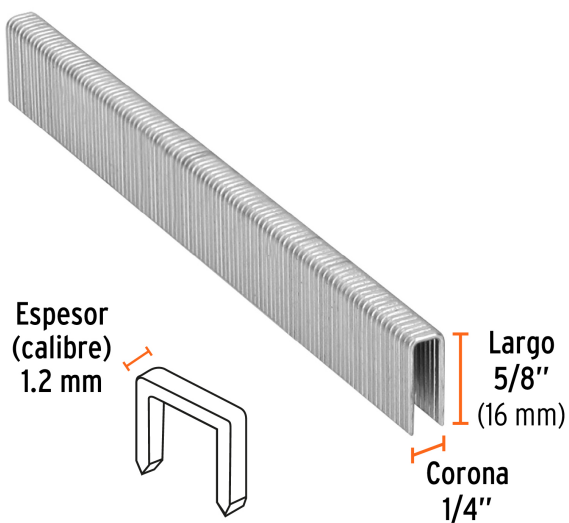

TRUPER

CÓDIGO: 18271 CLAVE: GRANEU-1/4-16

Caja con 5000 grapas corona 1/4" calibre 18, 16mm p/ENNE-120

- Fabricadas en acero
- Espesor de **1.2 mm**
- Corona de **1/4"**
- Para engrapadora modelo ENNE-120 marca Truper®
- Compatibles con otras marcas del mercado

Certificaciones y garantías

- Garantizado contra defectos de fabricación o mano de obra. La garantía se puede hacer válida con cualquier distribuidor de TRUPER

Especificaciones

Largo de grapas	5/8" (16 mm)
Espesor (calibre) de grapa	1.2 mm (18)
Corona de grapa	1/4" (6.3 mm)
Empaque individual	Caja con 5000 grapas
Inner	1
Master	5
Pallet	810

Datos de Empaque (Medidas y pesos aproximados)

Empaque Individual	Medidas: Alto: 9.6 cm (3 3/4") Ancho: 4 cm (1 1/2") Largo: 13.3 cm (5 1/4") Peso: 1.37 kg (3.02 lb)
Master	Medidas: Alto: 14.8 cm (5 3/4") Ancho: 11.5 cm (4 1/2") Largo: 22 cm (8 3/4") Peso: 6.94 kg (15.30 lb)

País de origen

Fabricado en China bajo las estrictas especificaciones de GRUPO TRUPER

Imágenes complementarias

Para engrapadora neumática

ENNE-120

EMPAQUE INDIVIDUAL

Peso: 1.37 kg (3.02 lb)

Imágenes complementarias**EMPAQUE MASTER**