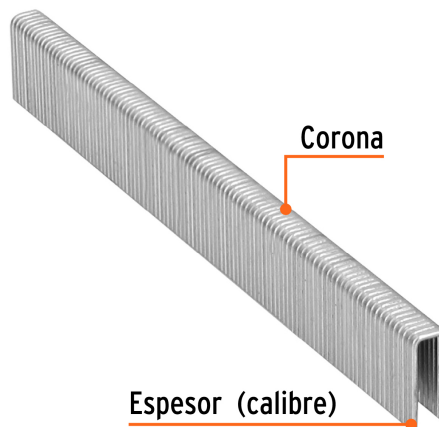

Imágenes complementarias