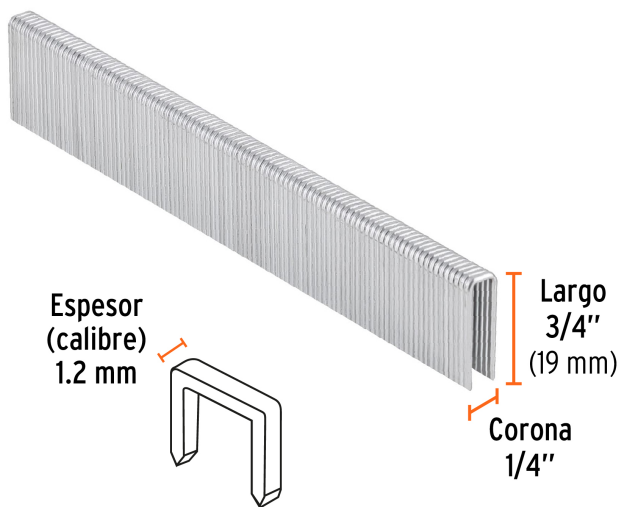

Imágenes complementarias