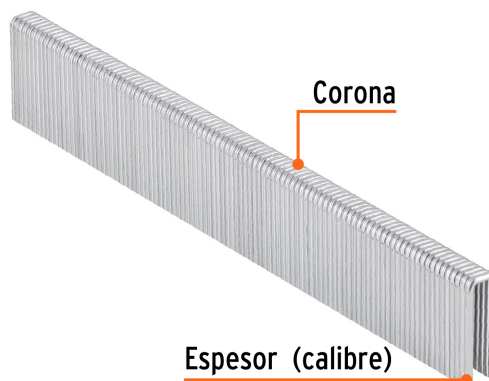

Imágenes complementarias