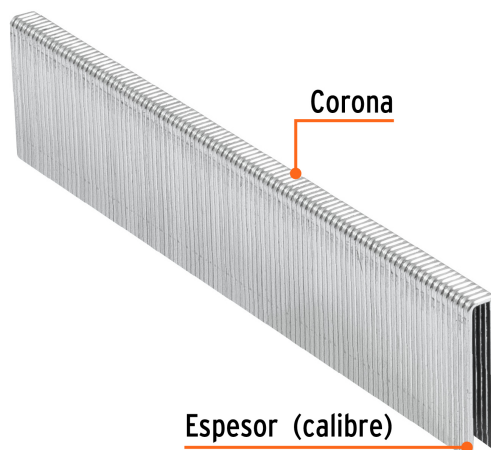

Imágenes complementarias