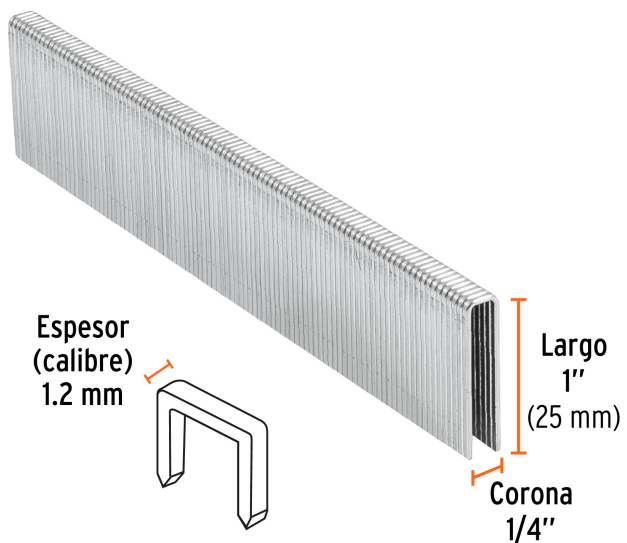

CÓDIGO: 18274 CLAVE: GRANEU-1/4-25

Caja con 5000 grapas corona 1/4" calibre 18, 25mm p/ENNE-120

- Fabricadas en acero
- Espesor de **1.2 mm**
- Corona de **1/4"**
- Para engrapadora modelo ENNE-120 marca Truper®
- Compatibles con otras marcas del mercado

Certificaciones y garantías

- Garantizado contra defectos de fabricación o mano de obra. La garantía se puede hacer válida con cualquier distribuidor de TRUPER

Especificaciones

Largo de grapas	1" (25 mm)
Espesor (calibre) de grapa	1.2 mm (18)
Corona de grapa	1/4" (6.3 mm)
Empaque individual	Caja con 5000 grapas
Inner	1
Master	5
Pallet	450

Datos de Empaque (Medidas y pesos aproximados)

Empaque Individual	Medidas: Alto: 9.5 cm (3 3/4") Ancho: 5.7 cm (2 1/4") Largo: 13 cm (5 1/4") Peso: 2.11 kg (4.65 lb)
Master	Medidas: Alto: 14.5 cm (5 3/4") Ancho: 11.5 cm (4 1/2") Largo: 30 cm (11 3/4") Peso: 10.7 kg (23.59 lb)

País de origen

Fabricado en China bajo las estrictas especificaciones de GRUPO TRUPER

Imágenes complementarias

Para engrapadora neumática

EMPAQUE INDIVIDUAL

ENNE-120

Peso: 2.11 kg (4.65 lb)

Imagenes complementarias