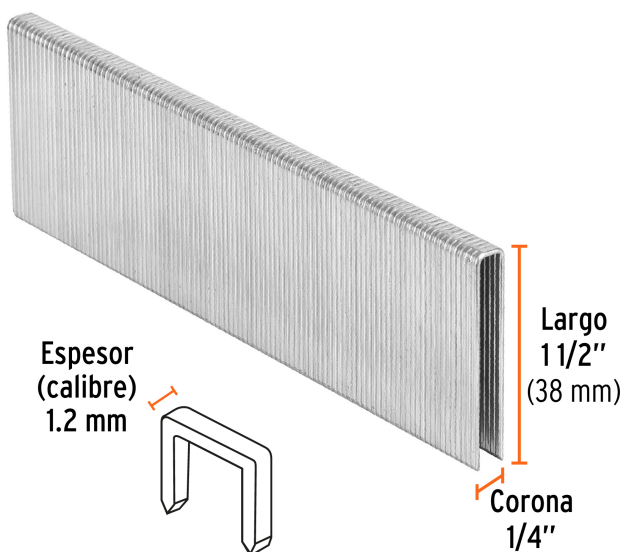

CÓDIGO: 18278 CLAVE: GRANEU-1/4-38

Caja con 5000 grapas corona 1/4" calibre 18, 38mm p/ENNE-120

- Fabricadas en acero
- Espesor de **1.2 mm**
- Corona de **1/4"**
- Para engrapadora modelo ENNE-120 marca Truper®
- Compatibles con otras marcas del mercado

Certificaciones y garantías

- Garantizado contra defectos de fabricación o mano de obra. La garantía se puede hacer válida con cualquier distribuidor de TRUPER

Especificaciones

Largo de grapas	1 1/2" (38mm)
Espesor (calibre) de grapa	1.2 mm (18)
Corona de grapa	1/4" (6.3 mm)
Empaque individual	Caja con 5000 grapas
Inner	1
Master	4
Pallet	360

Datos de Empaque (Medidas y pesos aproximados)

Empaque Individual	Medidas: Alto: 8.3 cm (3 1/4") Ancho: 9.5 cm (3 3/4") Largo: 13.3 cm (5 1/4") Peso: 3.16 kg (6.97 lb)
Master	Medidas: Alto: 15 cm (6") Ancho: 11.2 cm (4 1/2") Largo: 34.5 cm (13 1/2") Peso: 12.82 kg (28.26 lb)

País de origen

Fabricado en China bajo las estrictas especificaciones de GRUPO TRUPER

Imágenes complementarias

Para engrapadora neumática

ENNE-120

EMPAQUE INDIVIDUAL

Peso: 3.16 kg (6.97 lb)

Imágenes complementarias