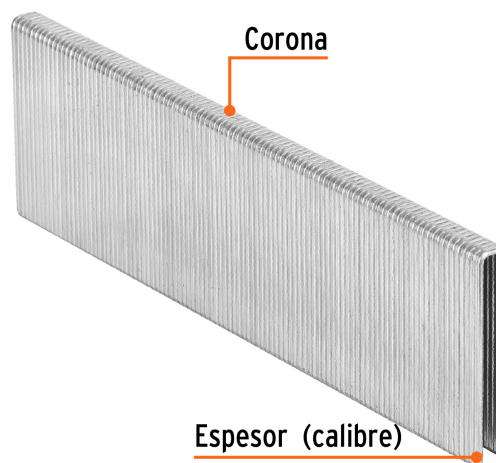

Imágenes complementarias