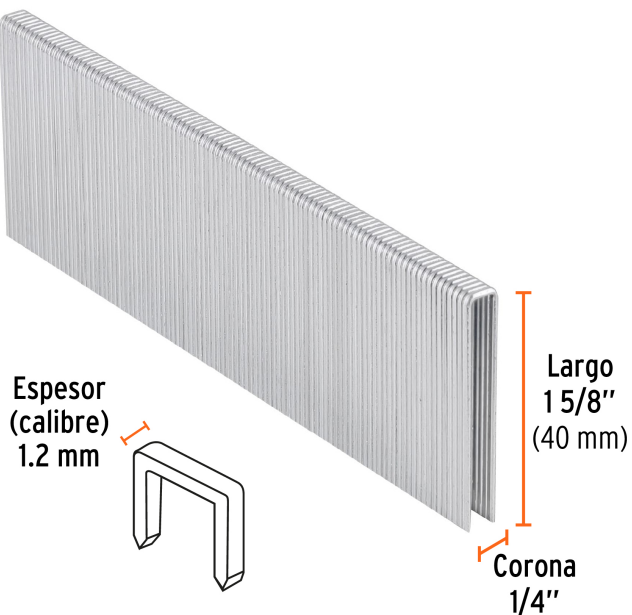

Imágenes complementarias