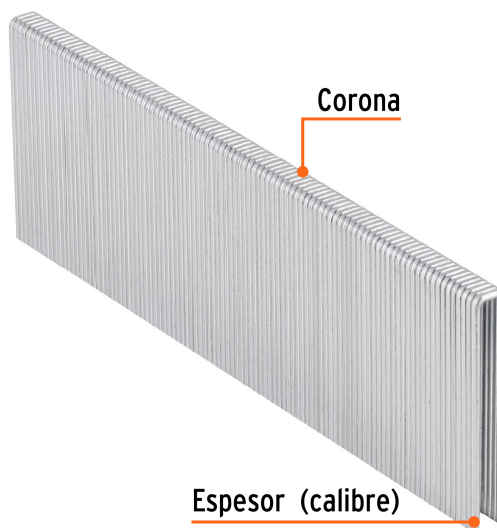

Imágenes complementarias