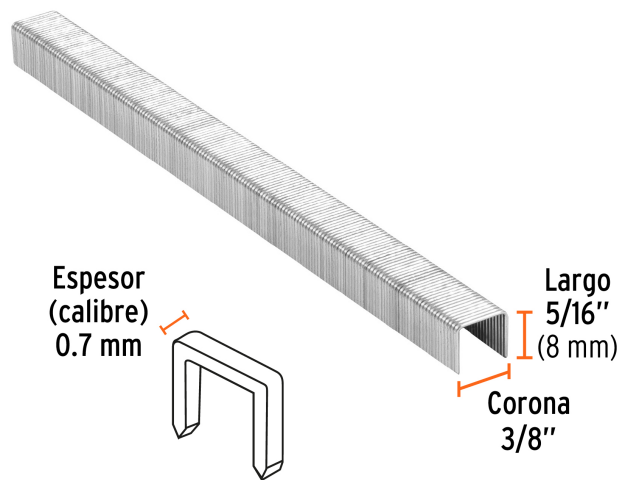

Imágenes complementarias