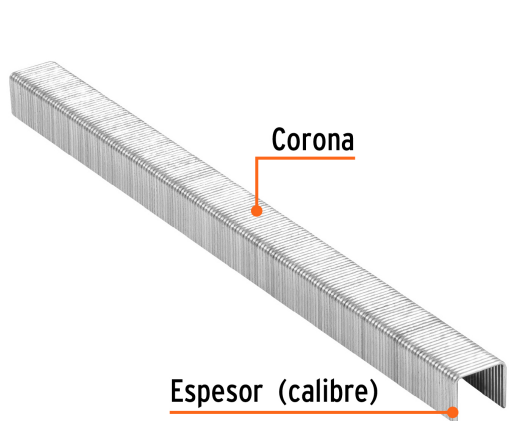

Imágenes complementarias