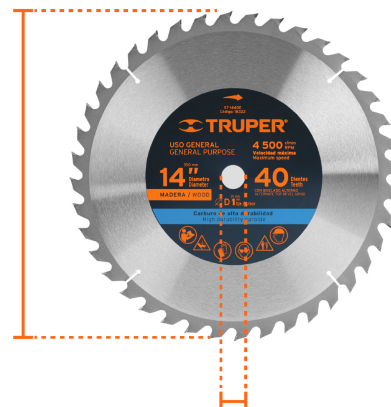

### Disco sierra 14" para madera, 40 dientes centro 1", Truper

- 40 dientes de carburo de tungsteno para uso general
- Soldadura de alta frecuencia que brinda 50% más resistencia al desprendimiento
- ATB (Alternate-Top Bevel) Biselado alterno: La sierra alterna un diente hacia la derecha y otro a la izquierda

### Especificaciones

<b>Diámetro exterior</b>	14" (350 mm)
<b>Diámetro interior</b>	1" (25 mm)
<b>Velocidad máxima</b>	4,500 rpm
<b>Número de dientes</b>	40
<b>Empaque individual</b>	Blíster
<b>Pallet</b>	360
<b>Inner</b>	2
<b>Master</b>	6

### País de origen

Fabricado en China bajo las estrictas especificaciones de GRUPO TRUPER

Imágenes complementarias

**Biselado alterno:**  
La sierra alterna un diente hacia la derecha y otro a la izquierda

Diámetro exterior  
14" (350 mm)

Diámetro interior  
1" (25 mm)