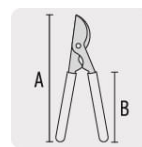

CÓDIGO: 18380 CLAVE: T-122

Tijera para ramas 70 cm, Classic, mgos de madera, TRUPER

- Hojas fabricadas en acero
- Mangos de madera

Certificaciones y garantías

- Garantizado contra defectos de fabricación o mano de obra. La garantía se puede hacer válida con cualquier distribuidor de TRUPER

Especificaciones

Largo total	A 70 cm
Largo de mangos	B 54 cm
Capacidad de corte	38 mm (1 1/2")
Empaque individual	Granel
Inner	3
Master	12
Pallet	96

Datos de Empaque (Medidas y pesos aproximados)

Empaque Individual	Medidas: Alto: 25.2 cm (10") Ancho: 3.6 cm (1 1/2") Largo: 68.7 cm (27") Peso: 1 kg (2.20 lb)
Inner	Medidas: Alto: 12.2 cm (4 3/4") Ancho: 27 cm (10 3/4") Largo: 71 cm (28") Peso: 3.43 kg (7.56 lb)
Master	Medidas: Alto: 26 cm (10 1/4") Ancho: 54.6 cm (21 1/2") Largo: 72 cm (28 1/4") Peso: 14.72 kg (32.45 lb)

País de origen**Fabricado en México bajo las estrictas especificaciones de GRUPO TRUPER****Imágenes complementarias****EMPAQUE INNER**

Contiene: 3 piezas

Peso: 3.43 kg (7.56 lb)

EMPAQUE MASTER

Contiene: 4 inner (12 piezas)