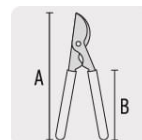

### Tijera para ramas 70 cm, Classic, mgos tubulares, TRUPER

- Diseño ligero y resistente
- Mangos ovalados que evitan que la tijera gire o se resbale de la mano
- Tope de hule amortiguador que reduce el cansancio y aumenta la comodidad

### Especificaciones

Largo total	A 70 cm
Largo de mangos	B 54 cm
Capacidad de corte	38 mm (1 1/2")
Empaque individual	Granel
Inner	3
Master	12
Pallet	120

### Datos de Empaque (Medidas y pesos aproximados)

<b>Empaque Individual</b>	<b>Medidas:</b> Alto: 27.5 cm (10 3/4") Ancho: 2.8 cm (1") Largo: 71 cm (28") <b>Peso:</b> 1.26 kg (2.78 lb)
<b>Inner</b>	<b>Medidas:</b> Alto: 10.5 cm (4 1/4") Ancho: 27.6 cm (10 3/4") Largo: 71.5 cm (28 1/4") <b>Peso:</b> 4.16 kg (9.17 lb)
<b>Master</b>	<b>Medidas:</b> Alto: 43.8 cm (17 1/4") Ancho: 30 cm (11 3/4") Largo: 73 cm (28 3/4") <b>Peso:</b> 17.34 kg (38.23 lb)