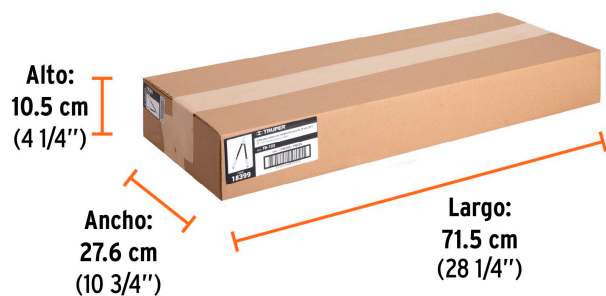

### Especificaciones

Largo total	A 70 cm
Largo de mangos	B 54 cm
Capacidad de corte	38 mm (1 1/2")
Empaque individual	Granel
Inner	3
Master	12
Pallet	120

### Datos de Empaque (Medidas y pesos aproximados)

<b>Empaque Individual</b>	<b>Medidas:</b> Alto: 27.5 cm (10 3/4") Ancho: 2.8 cm (1") Largo: 71 cm (28") <b>Peso:</b> 1.26 kg (2.78 lb)
<b>Inner</b>	<b>Medidas:</b> Alto: 10.5 cm (4 1/4") Ancho: 27.6 cm (10 3/4") Largo: 71.5 cm (28 1/4") <b>Peso:</b> 4.16 kg (9.17 lb)
<b>Master</b>	<b>Medidas:</b> Alto: 43.8 cm (17 1/4") Ancho: 30 cm (11 3/4") Largo: 73 cm (28 3/4") <b>Peso:</b> 17.34 kg (38.23 lb)

**País de origen****Fabricado en México bajo las estrictas especificaciones de GRUPO TRUPER****Imágenes complementarias****EMPAQUE INNER****Contiene: 3 piezas****Peso: 4.16 kg (9.17 lb)****EMPAQUE MASTER****Contiene: 4 inner (12 piezas)****Peso: 17.34 kg (38.23 lb)**