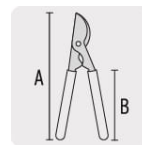

## Tijera para ramas 80cm, uso rudo, mgos de madera, TRUPER EXPERT

- Cabeza forjada en acero con encabado de doble tornillo
- Hoja con doble filo rectificado
- Mangos de madera

Útil para descornar

### Especificaciones

<b>Largo total</b>	A 80 cm
<b>Largo de mangos</b>	B 69 cm
<b>Capacidad de corte</b>	65 mm (2 1/2")
<b>Empaque individual</b>	Granel
<b>Inner</b>	3
<b>Master</b>	9
<b>Pallet</b>	72

### País de origen

Fabricado en México bajo las estrictas especificaciones de GRUPO TRUPER

**Imagenes complementarias**

Largo  
80 cm

Largo  
de mango  
69 cm