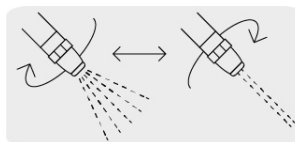

CÓDIGO: 18480 CLAVE: PR-401

Pistola para riego de 2 funciones plástica con recubrimiento

- Clip para flujo continuo, permite que el agua fluya sin apretar constantemente
- Uso en jardinería, para regar plantas y limpieza

Boquilla regulable

Certificaciones y garantías

Especificaciones

Conexión de entrada	3/4"
Peso	110 g
Empaque individual	Tarjeta plástica
Inner	6
Master	48
Pallet	768

País de origen

Fabricado en China bajo las estrictas especificaciones de GRUPO TRUPER