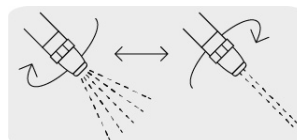

CÓDIGO: 18480 CLAVE: PR-401

Pistola para riego de 2 funciones plástica con recubrimiento

- Clip para flujo continuo, permite que el agua fluya sin apretar constantemente
- Uso en jardinería, para regar plantas y limpieza

Boquilla regulable

Certificaciones y garantías

Especificaciones

Conexión de entrada	3/4"
Peso	110 g
Empaque individual	Tarjeta plástica
Inner	6
Master	48
Pallet	768

País de origen

Fabricado en China bajo las estrictas especificaciones de GRUPO TRUPER