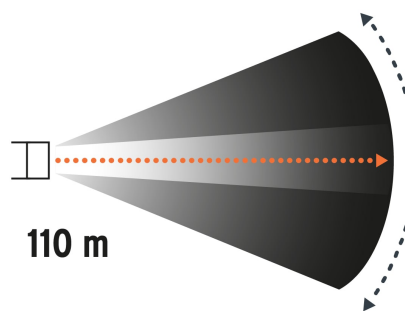

Haz de luz ajustable