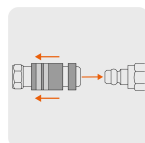

TRUPER

CÓDIGO: 19022 CLAVE: JAN-17

Juego de 17 accesorios neumáticos, cuerda 1/4" NPT, TRUPER

- Pistola metálica de aire para sopletear, gancho para colgarse
- Conectores, cople, nipples e inflador de latón
- Válvula para inflar balones y boquilla de alta presión
- Caja plástica (incluida) para almacenar los accesorios
- Para herramientas neumáticas
- Ideal para limpiar e inflar

Para conexión rápida

Certificaciones y garantías

Especificaciones

Tipo de cuerda	1/4" NPT
Empaque individual	Blíster
Inner	6
Master	24
Pallet	432

País de origen

Fabricado en China bajo las estrictas especificaciones de GRUPO TRUPER

Incluye

Pistola de aire para sopletear

Inflador de cabeza doble

2 Nipples de latón (macho-macho)

Incluye

- Adaptador para pistola de aire de latón
- Boquilla de punta alta presión
- Niple de latón (hembra-hembra)
- 2 Conectores rápidos hembra de latón
- 4 Conectores rápidos macho de latón
- Calibrador de presión
- Inflador punta espiga de latón
- Válvula para inflar balones
- Cople rápido hembra de latón

Imágenes complementarias

Incluye

Pistola de aire para soplear		Conectores rápidos hembra de latón	
Inflador cabeza doble		Conectores rápidos macho de latón	
Niple de latón (macho-macho)		Calibrador de presión	
Adaptador para pistola de aire de latón		inflador punta espiga de latón	
Boquilla de punta alta presión		Válvula para inflar balones	
Niple de latón (hembra-hembra)		Cople rápido hembra de latón	