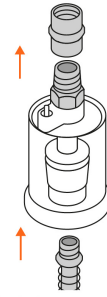

CÓDIGO: 19027 CLAVE: FISE

Filtro separador de agua y aceite, cuerda 1/4" NPT, TRUPER

- Presión máxima 120 psi
- Para usarse con pistola para pintar o herramientas neumáticas
- Protege la herramienta contra la corrosión

Certificaciones y garantías

Especificaciones

Presión máxima	120 psi (8.2 bar)
Tipo de cuerda	1/4" NPT
Empaque individual	Blíster
Pallet	1080
Inner	6
Master	24

País de origen

Fabricado en China bajo las estrictas especificaciones de GRUPO TRUPER

Imágenes complementarias

Cuerda 1/4" NPT

Entrada de aire de compresor o línea de aire

Fácil de conectar a mangueras para compresor, pistolas de aire y herramientas neumáticas