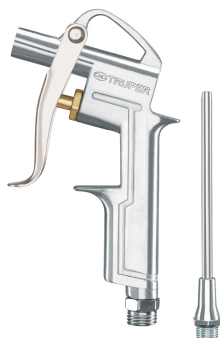

**TRUPER**

CÓDIGO: 19235 CLAVE: PISO-695

**Pistola de aluminio para sopletear, boquilla ext 4", TRUPER**

- Presión máxima: **90 psi**
- Cuerpo de aluminio
- Conexión cuerda 1/4" NPT
- Boquilla con extensión de 4" (10 cm)
- Gancho para colgar y gatillo con protección para los dedos
- Ideal para cualquier trabajo de limpieza con aire comprimido

**Especificaciones**

<b>Presión máxima</b>	90 psi
<b>Cuerda</b>	1/4" NPT
<b>Peso</b>	120 g
<b>Empaque individual</b>	Blíster
<b>Inner</b>	2
<b>Master</b>	20
<b>Pallet</b>	1440

**País de origen****Fabricado en China bajo las estrictas especificaciones de GRUPO TRUPER**

**Imagenes complementarias**