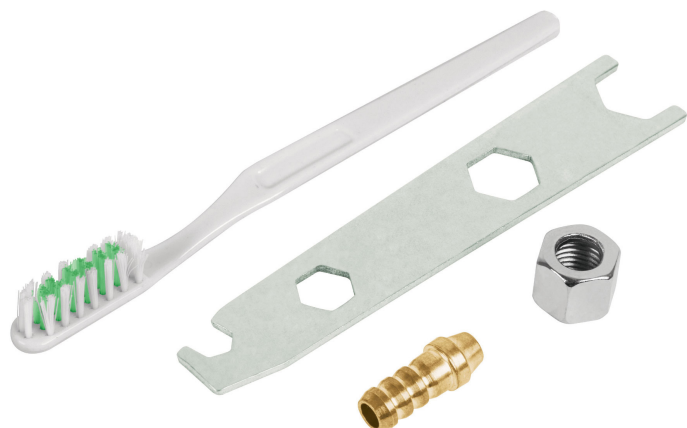

TRUPER

CÓDIGO: 19511 CLAVE: AC-PIPI-200

Accesorios (llave, cepillo, tuerca y espiga) p/PIPI-26 y 27

- Para pistolas de pintura modelos PIPI-27 y PIPI-26 marca Truper®

Especificaciones

| | |
|---------------------------|-----------|
| Empaque individual | Caballete |
| Inner | 6 |
| Master | 36 |
| Pallet | 6480 |

País de origen

Fabricado en China bajo las estrictas especificaciones de GRUPO TRUPER

Incluye

Llave

Espiga

Tuerca

Cepillo

Imagenes complementarias