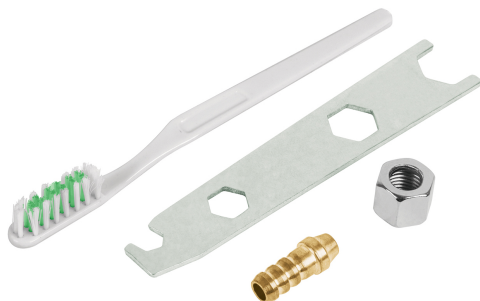

CÓDIGO: 19511 CLAVE: AC-PIPI-200

Accesorios (llave, cepillo, tuerca y espiga) p/PIPI-26 y 27

- Para pistolas de pintura modelos PIPI-27 y PIPI-26 marca Truper®

Especificaciones

Empaque individual	Caballete
Inner	6
Master	36
Pallet	6480

País de origen

Fabricado en China bajo las estrictas especificaciones de GRUPO TRUPER

Incluye

Llave
Espiga
Tuerca
Cepillo

Imágenes complementarias

Para pistolas de pintura

PIPI-27

PIPI-26