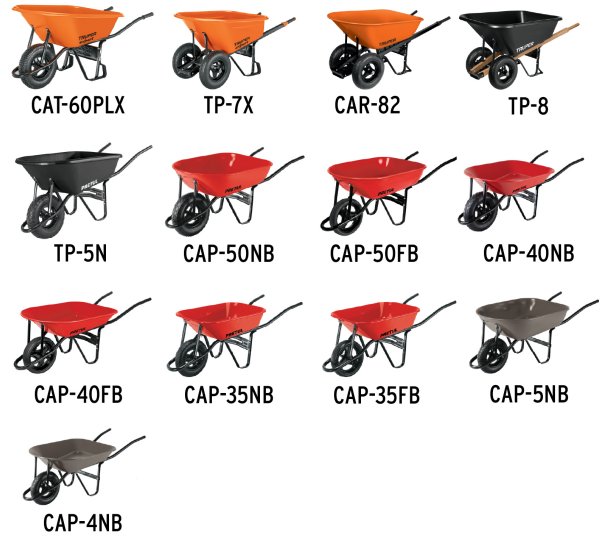

CÓDIGO: 19784 CLAVE: BAS-2B

Juego de 2 baleros para carretillas Truper y Pretul

- Para carretillas Truper® y Pretul®
- Diámetro interno 16 mm

Certificaciones y garantías

- Garantizado contra defectos de fabricación o mano de obra. La garantía se puede hacer válida con cualquier distribuidor de TRUPER

Especificaciones

Empaque individual	Caballote con 2 piezas
Inner	12
Master	48
Pallet	1152

Datos de Empaque (Medidas y pesos aproximados)

Empaque Individual	Medidas: Alto: 13.2 cm (5 1/4") Ancho: 10.2 cm (4") Largo: 11 cm (4 1/4") Peso: 0.1 kg (0.22 lb)
Inner	Medidas: Alto: 25 cm (9 3/4") Ancho: 5.5 cm (2 1/4") Largo: 11 cm (4 1/4") Peso: 1.3 kg (2.87 lb)
Master	Medidas: Alto: 28.5 cm (11 1/4") Ancho: 7 cm (2 3/4") Largo: 42 cm (16 1/2") Peso: 5.22 kg (11.51 lb)

País de origen

Fabricado en México bajo las estrictas especificaciones de GRUPO TRUPER

Imágenes complementarias

Para carretillas

Para carretillas

EMPAQUE INDIVIDUAL

Imagenes complementarias**EMPAQUE INNER**

Alto:
25 cm
(9 3/4")

Largo:
11 cm
(4 1/4")

Contiene: 12 piezas

Peso: 1.3 kg (2.87 lb)

EMPAQUE MASTER

Alto:
28.5 cm
(11 1/4")

Largo:
42 cm
(16 1/2")

Contiene: 4 inner (48 piezas)