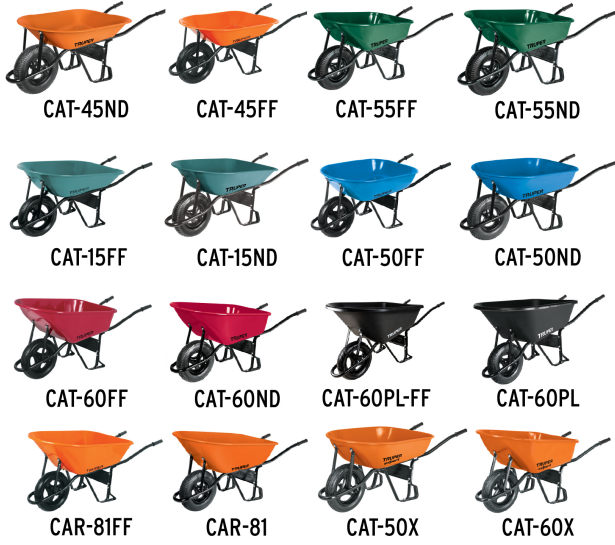

CÓDIGO: 19784 CLAVE: BAS-2B

Juego de 2 baleros para carretillas Truper y Pretul

- Para carretillas Truper® y Pretul®
- Diámetro interno 16 mm

Certificaciones y garantías

- Garantizado contra defectos de fabricación o mano de obra. La garantía se puede hacer válida con cualquier distribuidor de TRUPER

Especificaciones

Empaque individual	Caballote con 2 piezas
Inner	12
Master	48
Pallet	1152

Datos de Empaque (Medidas y pesos aproximados)

Empaque Individual	Medidas: Alto: 13.2 cm (5 1/4") Ancho: 10.2 cm (4") Largo: 11 cm (4 1/4") Peso: 0.1 kg (0.22 lb)
Inner	Medidas: Alto: 25 cm (9 3/4") Ancho: 5.5 cm (2 1/4") Largo: 11 cm (4 1/4") Peso: 1.3 kg (2.87 lb)
Master	Medidas: Alto: 28.5 cm (11 1/4") Ancho: 7 cm (2 3/4") Largo: 42 cm (16 1/2") Peso: 5.22 kg (11.51 lb)

País de origen

Fabricado en México bajo las estrictas especificaciones de GRUPO TRUPER

Imágenes complementarias

Para carretillas

Para carretillas

EMPAQUE INDIVIDUAL

Imagenes complementarias**EMPAQUE INNER**

Alto:
25 cm
(9 3/4")

Largo:
11 cm
(4 1/4")

Contiene: 12 piezas

Peso: 1.3 kg (2.87 lb)

EMPAQUE MASTER

Alto:
28.5 cm
(11 1/4")

Largo:
42 cm
(16 1/2")

Contiene: 4 inner (48 piezas)