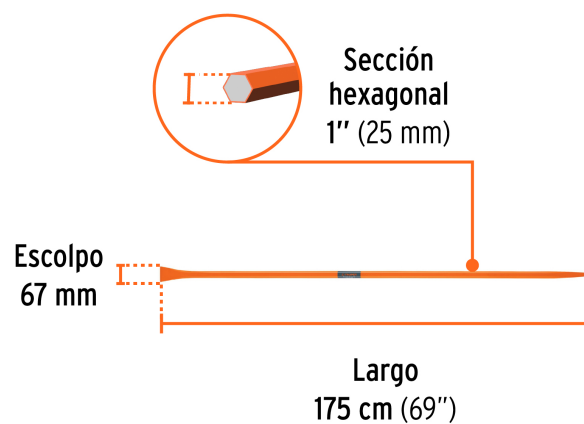

TRUPER

CÓDIGO: 19963 CLAVE: BAP-175E

Barreta para tierra dura de 1"x175 cm, escoplo 67 mm, Truper

- Fabricada en acero con doble tratamiento térmico
- Punta y escoplo más agudos para terrenos duros
- Para perforar superficies duras de tierra, piedra o concreto y demoler, romper o cortar raíces de árboles

**Certificaciones y garantías**

- Garantizado contra defectos de fabricación o mano de obra. La garantía se puede hacer válida con cualquier distribuidor de TRUPER

Especificaciones

Sección hexagonal	1" (25 cm)
Escoplo	67 mm
Largo	175 cm (69")
Peso	7.3 kg (16 lb)
Empaque individual	Etiqueta
Inner	2
Pallet	140

País de origen**Fabricado en México bajo las estrictas especificaciones de GRUPO TRUPER**

Imágenes complementarias

Punta y escoplo más agudos para romper terrenos duros y cortar raíces de árboles