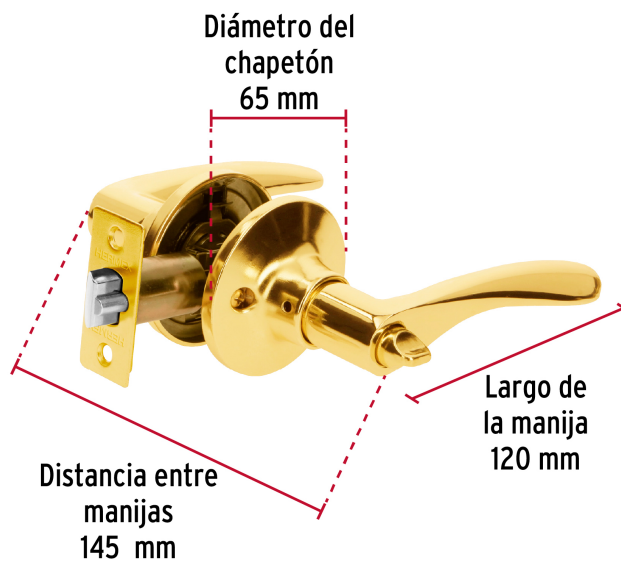

Imagenes complementarias

Mecanismo tubular

EMPAQUE INDIVIDUAL