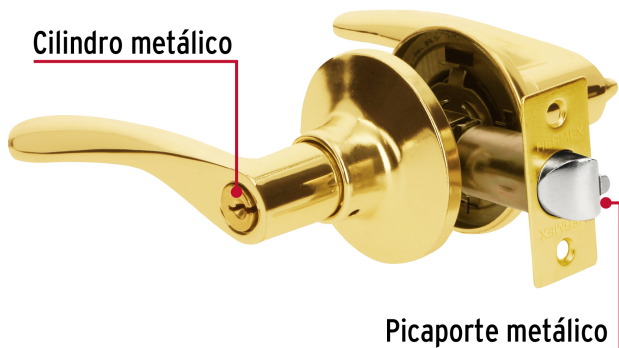

Imagenes complementarias

Mecanismo tubular

EMPAQUE INDIVIDUAL