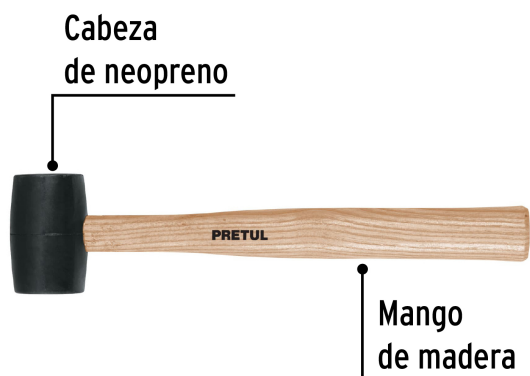

PRETUL®

CÓDIGO: 20565 CLAVE: MH-8P

Mazo de hule, 8 oz, Pretul

- Cabeza cilíndrica de neopreno que no daña la superficie y proporciona mayor área de impacto
- Mango de madera que brinda comodidad durante el golpeo
- Ideal para duela y zoclos

HECHO

EN

MÉXICO

Certificaciones y garantías

- Garantizado contra defectos de fabricación o mano de obra. La garantía se puede hacer válida con cualquier distribuidor de TRUPER

Especificaciones

Cabeza	8 oz
Cara	1 3/4"
Largo de mango	14" (35 cm)
Pallet	576
Inner	4
Master	24

País de origen

Fabricado en México bajo las estrictas especificaciones de GRUPO TRUPER

Imágenes complementarias

**EMPAQUE INNER**

Contiene: 4 piezas

Peso: 1.88 kg (4.14 lb)

EMPAQUE MASTER

Contiene: 6 inner (24 piezas)