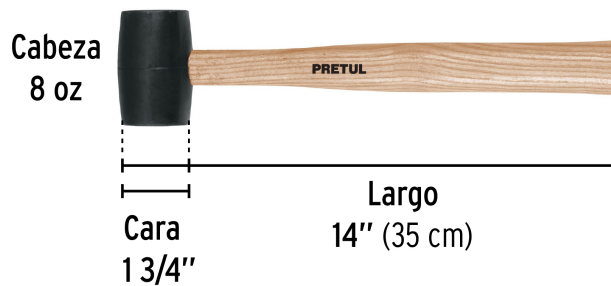

PRETUL®

CÓDIGO: 20565 CLAVE: MH-8P

Mazo de hule, 8 oz, Pretul

- Cabeza cilíndrica de neopreno que no daña la superficie y proporciona mayor área de impacto
- Mango de madera que brinda comodidad durante el golpeo
- Ideal para duela y zoclos

HECHO

EN

MÉXICO

Certificaciones y garantías

- Garantizado contra defectos de fabricación o mano de obra. La garantía se puede hacer válida con cualquier distribuidor de TRUPER

Especificaciones

Cabeza	8 oz
Cara	1 3/4"
Largo de mango	14" (35 cm)
Pallet	576
Inner	4
Master	24

País de origen

Fabricado en México bajo las estrictas especificaciones de GRUPO TRUPER

Imágenes complementarias

**EMPAQUE INNER**

Contiene: 4 piezas

Peso: 1.88 kg (4.14 lb)

EMPAQUE MASTER

Contiene: 6 inner (24 piezas)

Peso: 11.66 kg (25.71 lb)