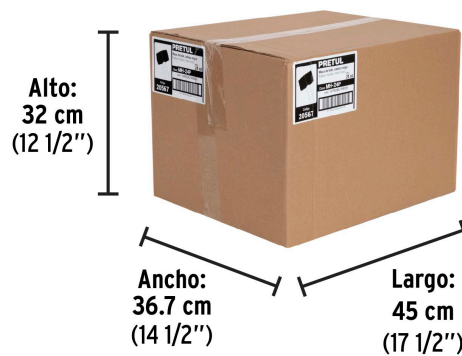

HECHO

EN

MÉXICO

Certificaciones y garantías

- Garantizado contra defectos de fabricación o mano de obra. La garantía se puede hacer válida con cualquier distribuidor de TRUPER

Especificaciones

Cabeza	24 oz
Cara	2 1/2"
Largo de mango	16 1/2" (42 cm)
Pallet	192
Inner	4
Master	16

País de origen

Fabricado en México bajo las estrictas especificaciones de GRUPO TRUPER

Imágenes complementarias

**EMPAQUE INNER**

Contiene: 4 piezas

Peso: 3.98 kg (8.77 lb)

EMPAQUE MASTER

Contiene: 4 inner (16 piezas)

Peso: 16.46 kg (36.29 lb)