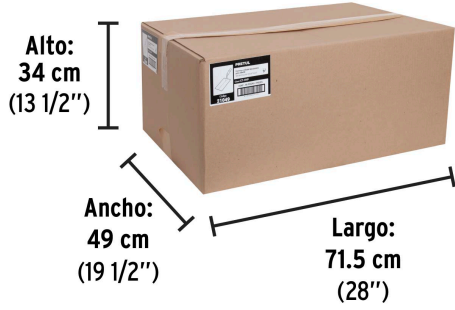

Certificaciones y garantías

- Garantizado contra defectos de fabricación o mano de obra. La garantía se puede hacer válida con cualquier distribuidor de TRUPER

Especificaciones

Medida	9" (23 cm)
Empaque individual	Tarjeta plástica
Pallet	576
Inner	6
Master	48

País de origen

Fabricado en México bajo las estrictas especificaciones de GRUPO TRUPER

Imágenes complementarias

EMPAQUE INDIVIDUAL

Peso: 0.35 kg (0.7 lb)

EMPAQUE INNER

Contiene: 6 piezas

Peso: 2.38 kg (5.3 lb)

Imagenes complementarias

EMPAQUE MASTER

Contiene: 8 inner (48 piezas)

Peso: 20.3 kg (44.8 lb)