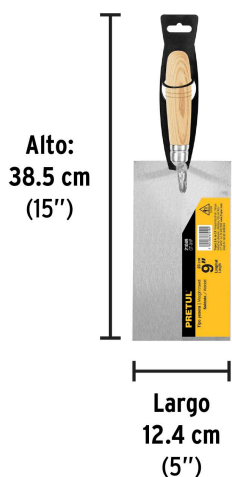

CÓDIGO: 21049 CLAVE: CT-9YP

Cuchara para albañil 9" yesera, PRETUL

- Hoja rígida de acero de mayor espesor
- Ligera y resistente, fabricada en acero templado para máxima resistencia al desgaste
- Mango de madera pulido y laqueado
- Ensamble reforzado de mango y zanco con casquillo crimpado y adhesivo de uretano que evita que gire el mango
- Ideal para aplicar yeso y aplanar muros

Certificaciones y garantías

- Garantizado contra defectos de fabricación o mano de obra. La garantía se puede hacer válida con cualquier distribuidor de TRUPER

Especificaciones

Medida	9" (23 cm)
Empaque individual	Tarjeta plástica
Pallet	576
Inner	6
Master	48

País de origen

Fabricado en México bajo las estrictas especificaciones de GRUPO TRUPER

Imágenes complementarias

EMPAQUE INDIVIDUAL

Peso: 0.35 kg (0.7 lb)

EMPAQUE INNER

Contiene: 6 piezas

Peso: 2.38 kg (5.3 lb)

Imagenes complementarias

EMPAQUE MASTER

Contiene: 8 inner (48 piezas)

Peso: 20.3 kg (44.8 lb)