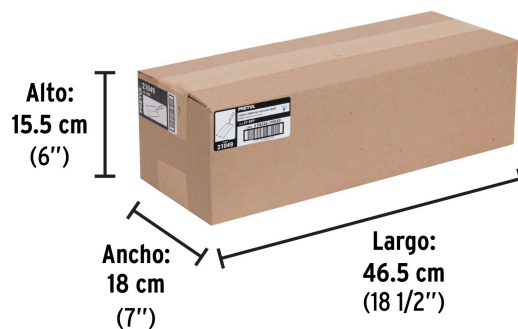

CÓDIGO: 21049 CLAVE: CT-9YP

Cuchara para albañil 9" yesera, PRETUL

- Hoja rígida de acero de mayor espesor
- Ligera y resistente, fabricada en acero templado para máxima resistencia al desgaste
- Mango de madera pulido y laqueado
- Ensamble reforzado de mango y zanco con casquillo crimpado y adhesivo de uretano que evita que gire el mango
- Ideal para aplicar yeso y aplanar muros

Certificaciones y garantías

- Garantizado contra defectos de fabricación o mano de obra. La garantía se puede hacer válida con cualquier distribuidor de TRUPER

Especificaciones

Medida	9" (23 cm)
Empaque individual	Tarjeta plástica
Pallet	576
Inner	6
Master	48

País de origen

Fabricado en México bajo las estrictas especificaciones de GRUPO TRUPER

Imágenes complementarias

EMPAQUE INDIVIDUAL

Peso: 0.35 kg (0.7 lb)

EMPAQUE INNER

Contiene: 6 piezas

Peso: 2.38 kg (5.3 lb)

Imagenes complementarias

EMPAQUE MASTER

Contiene: 8 inner (48 piezas)

Peso: 20.3 kg (44.8 lb)