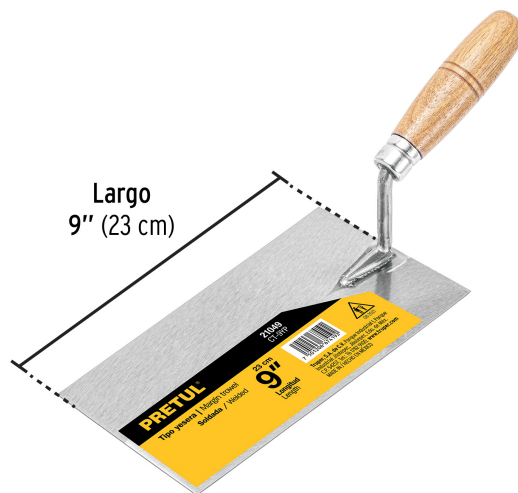

CÓDIGO: 21049 CLAVE: CT-9YP

Cuchara para albañil 9" yesera, PRETUL

- Hoja rígida de acero de mayor espesor
- Ligera y resistente, fabricada en acero templado para máxima resistencia al desgaste
- Mango de madera pulido y laqueado
- Ensamble reforzado de mango y zanco con casquillo crimpado y adhesivo de uretano que evita que gire el mango
- Ideal para aplicar yeso y aplanar muros

Certificaciones y garantías

- Garantizado contra defectos de fabricación o mano de obra. La garantía se puede hacer válida con cualquier distribuidor de TRUPER

Especificaciones

Medida	9" (23 cm)
Empaque individual	Tarjeta plástica
Pallet	576
Inner	6
Master	48

País de origen

Fabricado en México bajo las estrictas especificaciones de GRUPO TRUPER

Imágenes complementarias

EMPAQUE INDIVIDUAL

Peso: 0.35 kg (0.7 lb)

EMPAQUE INNER

Contiene: 6 piezas

Peso: 2.38 kg (5.3 lb)

Imagenes complementarias

EMPAQUE MASTER

Contiene: 8 inner (48 piezas)

Peso: 20.3 kg (44.8 lb)