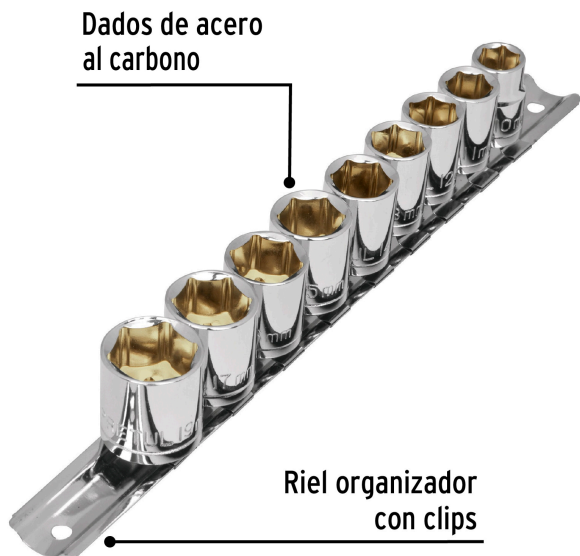

CÓDIGO: 21189 CLAVE: JD-3/8X10MM-P

Juego de 9 dados cuadro 3/8" mm, Pretul

- Forjados en acero al carbono
- Acabado cromo resistente a la corrosión
- Medidas marcadas para fácil identificación
- Riel organizador con clips

Certificaciones y garantías

Especificaciones

Cuadro	3/8" (9.5 mm)
Número de puntas	6
Empaque individual	Blíster
Pallet	864
Inner	6
Master	24

País de origen

Fabricado en China bajo las estrictas especificaciones de GRUPO TRUPER

Incluye

9 Dados milimétricos 10mm, 11mm, 12mm, 13mm, 14mm, 15mm, 16mm, 17mm y 19mm

Imágenes complementarias

Medidas

- 10 mm
- 11 mm
- 12 mm
- 13 mm
- 14 mm
- 15 mm
- 16 mm
- 17 mm
- 19 mm