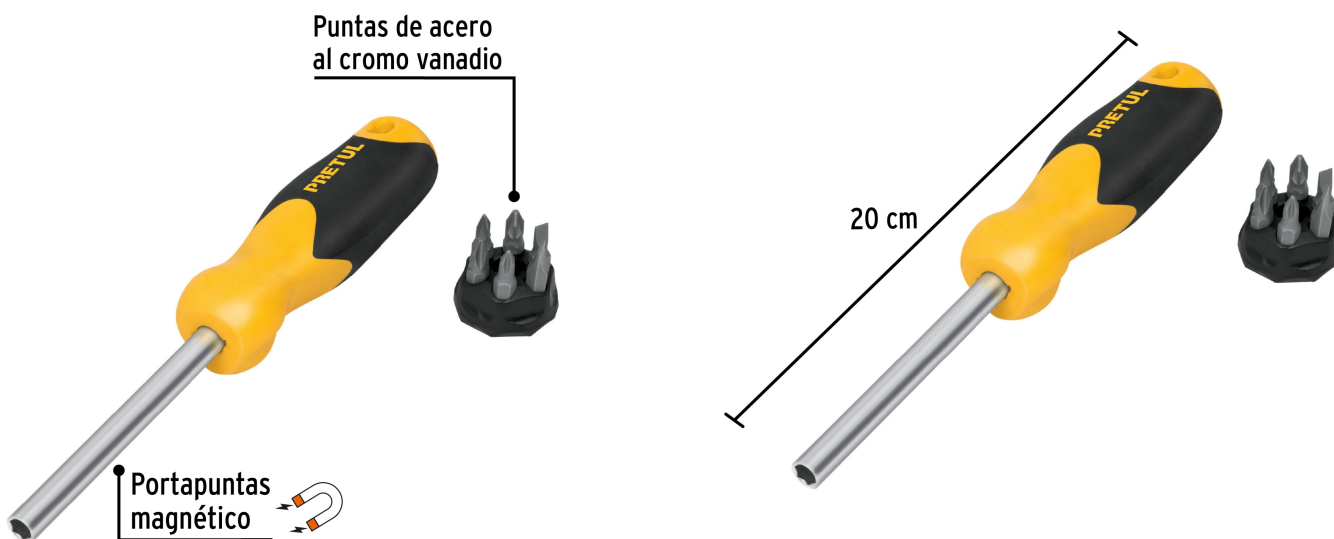

CÓDIGO: 21372 CLAVE: DES-6P

Desarmador con 6 puntas, Pretul

- Puntas de acero al cromo vanadio 2X más resistente que el acero al carbono
- Desarmador tipo matraca con mango ergonómico

Portapuntas magnético

Certificaciones y garantías

Especificaciones

Cuadro mando	1/4" (6.3mm)
Empaque individual	Blíster
Pallet	1200
Inner	6
Master	60

País de origen

Fabricado en China bajo las estrictas especificaciones de GRUPO TRUPER

Incluye

2 Puntas planas: 9/32" y 3/16"

2 Puntas de cruz: PH1 y PH2

2 Puntas Pozidriv: PZ1 y PZ2

1 Desarmador

Incluye

1 Organizador

Imágenes complementarias

CONTENIDO

	Puntas planas 3/16" y 9/32"	2
	Puntas de cruz PH1 y PH2	2
	Puntas pozidriv PZ1 y PZ2	2
	Desarmador	1
	Organizador	1