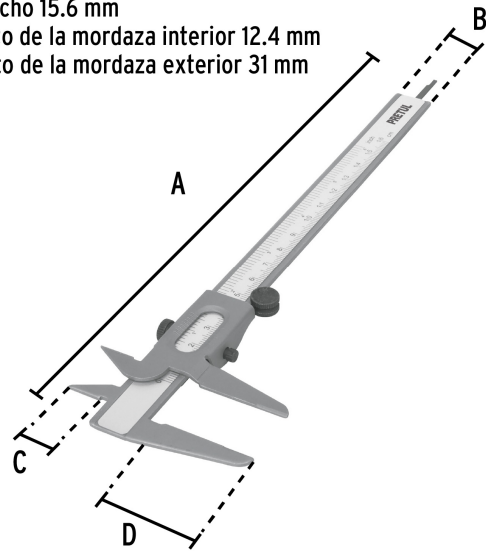

PRETUL®

CÓDIGO: 21455 CLAVE: VER-6PX

Calibrador vernier escolar 6", acero, std y mm, PRETUL

- Cuerpo de acero
- Para medir diámetros externos, internos y profundidades

Diámetro externo

Diámetro interno

Profundidad

Certificaciones y garantías**Especificaciones**

Vernier	Escolar
Tolerancia	0.158" / 0.4 mm
Capacidad máxima	6" / 150 mm
Dimensiones (largo x ancho)	22.2 x 1.56 cm
Peso	85 g
Empaque individual	Blíster
Inner	6
Master	72
Pallet	2304

País de origen**Fabricado en China bajo las estrictas especificaciones de GRUPO TRUPER**

Imagenes complementarias

A: Largo total 22.2 cm
 B: Ancho 15.6 mm
 C: Alto de la mordaza interior 12.4 mm
 D: Alto de la mordaza exterior 31 mm

Peso: 9.5 kg (21 lb)