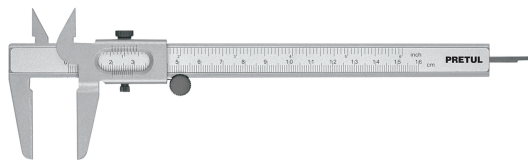

PRETUL®

CÓDIGO: 21455 CLAVE: VER-6PX

Calibrador vernier escolar 6", acero, std y mm, PRETUL

- Cuerpo de acero
- Para medir diámetros externos, internos y profundidades

Diámetro externo

Diámetro interno

Profundidad

Certificaciones y garantías**Especificaciones**

Vernier	Escolar
Tolerancia	0.158" / 0.4 mm
Capacidad máxima	6" / 150 mm
Dimensiones (largo x ancho)	22.2 x 1.56 cm
Peso	85 g
Empaque individual	Blíster
Inner	6
Master	72
Pallet	2304

País de origen**Fabricado en China bajo las estrictas especificaciones de GRUPO TRUPER**

Imagenes complementarias

A: Largo total 22.2 cm
 B: Ancho 15.6 mm
 C: Alto de la mordaza interior 12.4 mm
 D: Alto de la mordaza exterior 31 mm

Peso: 9.5 kg (21 lb)