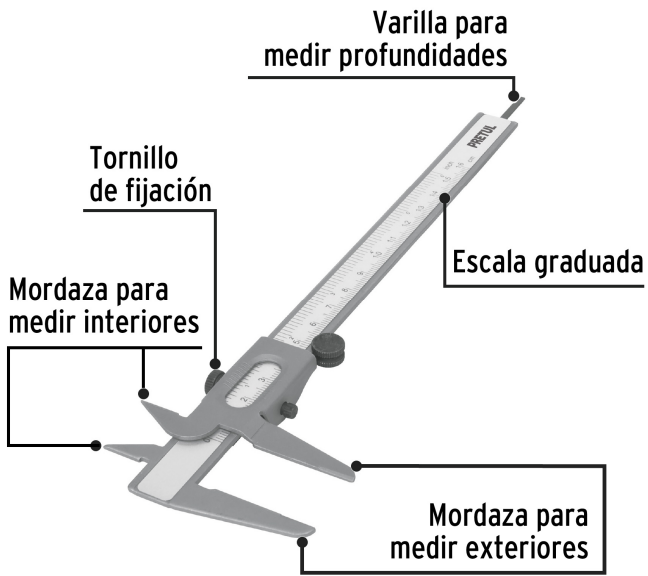

PRETUL®

CÓDIGO: 21455 CLAVE: VER-6PX

Calibrador vernier escolar 6", acero, std y mm, PRETUL

- Cuerpo de acero
- Para medir diámetros externos, internos y profundidades

Diámetro externo

Diámetro interno

Profundidad

Certificaciones y garantías**Especificaciones**

Vernier	Escolar
Tolerancia	0.158" / 0.4 mm
Capacidad máxima	6" / 150 mm
Dimensiones (largo x ancho)	22.2 x 1.56 cm
Peso	85 g
Empaque individual	Blíster
Inner	6
Master	72
Pallet	2304

País de origen**Fabricado en China bajo las estrictas especificaciones de GRUPO TRUPER**

Imagenes complementarias

A: Largo total 22.2 cm
 B: Ancho 15.6 mm
 C: Alto de la mordaza interior 12.4 mm
 D: Alto de la mordaza exterior 31 mm