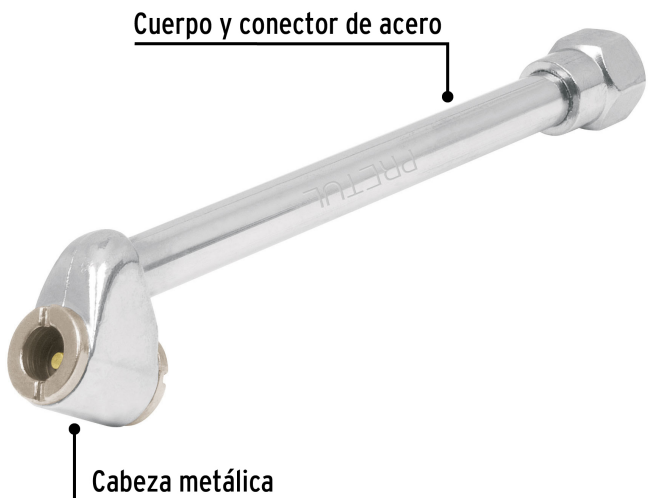

Imágenes complementarias