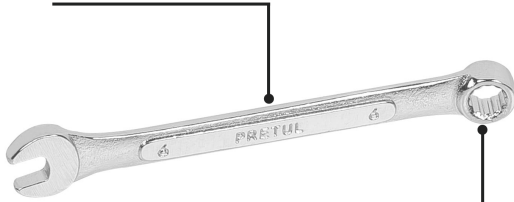

PRETUL®

CÓDIGO: 21900 CLAVE: LL-2006MP

Llave combinada 6 mm x 100 mm de largo, Pretul

- Fabricada en acero al cromo vanadio 2X más resistente al desgaste que las de acero al carbono
- Medida marcada para fácil identificación

Medida	6 mm
Largo	100 mm
Puntas	12
Empaque individual	Tarjeta plástica
Pallet	12960
Inner	12
Master	72

Datos de Empaque (Medidas y pesos aproximados)

Empaque Individual	Medidas: Alto: 15.5 cm (6") Ancho: 1 cm (1/2") Largo: 5 cm (2") Peso: 0.02 kg (0.04 lb)
Inner	Medidas: Alto: 6.3 cm (2 1/2") Ancho: 9.9 cm (4") Largo: 11.5 cm (4 1/2") Peso: 0.36 kg (0.79 lb)
Master	Medidas: Alto: 14 cm (5 1/2") Ancho: 12.8 cm (5") Largo: 32 cm (12 1/2") Peso: 2.38 kg (5.25 lb)

País de origen

Fabricado en India bajo las estrictas especificaciones de GRUPO TRUPER

Imágenes complementarias

Fabricada en acero al cromo vanadio

12 Puntas para tuercas hexagonales y cuadradas

Largo 100 mm

Medida 6 mm