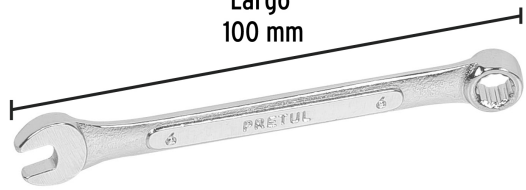

PRETUL®

CÓDIGO: 21900 CLAVE: LL-2006MP

Llave combinada 6 mm x 100 mm de largo, Pretul

- Fabricada en acero al cromo vanadio 2X más resistente al desgaste que las de acero al carbono
- Medida marcada para fácil identificación

País de origen

Fabricado en India bajo las estrictas especificaciones de GRUPO TRUPER

Imágenes complementarias

Fabricada en acero al cromo vanadio

12 Puntas para tuercas hexagonales y cuadradas

Largo 100 mm

Medida 6 mm